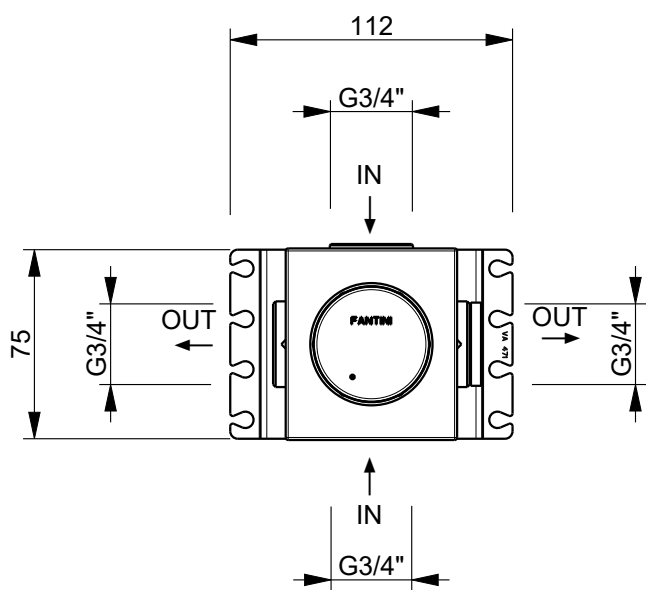

4

4

3

3

2

1

Art.: P390B+D491A

Serie: FONTANE BIANCHE

Desc.: IT RUBINETTO D'ARRESTO 3/4"  
 EN BUILT-IN 3/4" STOP-VALVE  
 DE ABSPERVENTL 3/4"  
 FR ROBINET D'ARRET A ENCASTRER 3/4"  
 ES LAVABE DE PASO EMPOTRAR 3/4"

Data: 16-Feb-26

Rev.:

Questo disegno e' di proprieta' della FANTINI S.p.A. Pertanto non potra' essere utilizzato e/o comunicato a terzi, anche in forma parziale, senza preventiva autorizzazione.  
 This drawing is intellectual of FANTINI S.p.A. No use or disclosure, either fully or partially, to third parties is allowed whitout prior consent of the company.