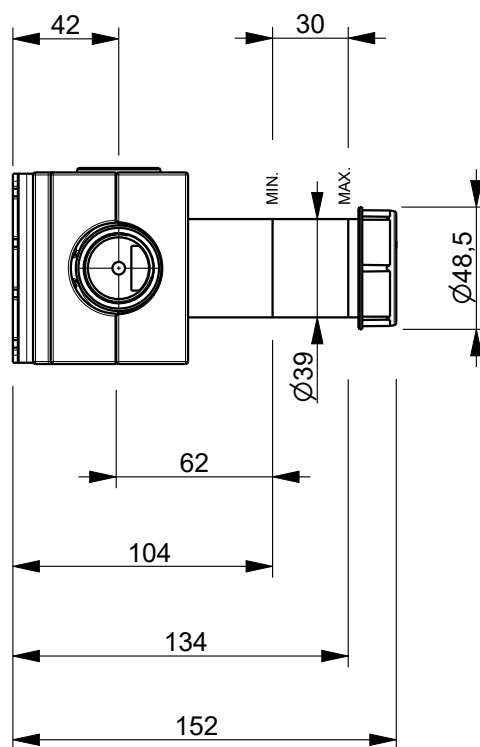

4

4

3

3

2

1

Art.: P390B+D491A

Serie: FONTANE BIANCHE

Desc.: IT RUBINETTO D'ARRESTO 3/4"  
 EN BUILT-IN 3/4" STOP-VALVE  
 DE ABSPERVENTL 3/4"  
 FR ROBINET D'ARRET A ENCASTRER 3/4"  
 ES LAVABE DE PASO EMPOTRAR 3/4"

Data: 16-Feb-26

Rev.:

Questo disegno e' di proprieta' della FANTINI S.p.A. Pertanto non potra' essere utilizzato e/o comunicato a terzi, anche in forma parziale, senza preventiva autorizzazione.  
 This drawing is intellectual of FANTINI S.p.A. No use or disclosure, either fully or partially, to third parties is allowed whitout prior consent of the company.