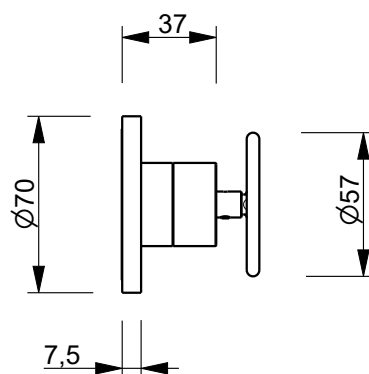

4

4

3

3

2

1

Art.: P390B+D491A

Serie: FONTANE BIANCHE

Desc.: IT RUBINETTO D'ARRESTO 3/4"  
 EN BUILT-IN 3/4" STOP-VALVE  
 DE ABSPERVENTL 3/4"  
 FR ROBINET D'ARRET A ENCASTRER 3/4"  
 ES LAVABE DE PASO EMPOTRAR 3/4"

Data: 16-Feb-26

Rev.:

Questo disegno e' di proprieta' della FANTINI S.p.A. Pertanto non potra' essere utilizzato e/o comunicato a terzi, anche in forma parziale, senza preventiva autorizzazione.  
 This drawing is intellectual of FANTINI S.p.A. No use or disclosure, either fully or partially, to third parties is allowed whitout prior consent of the company.