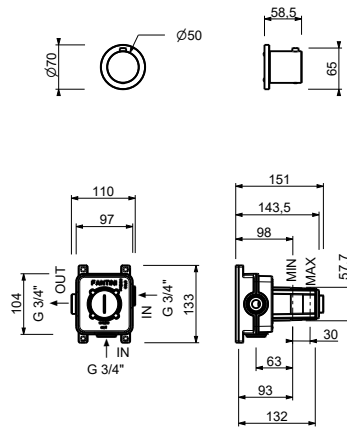

ART. P500B+H500A
3/4"寸管径预埋式恒温开关

1路出水

压力 (巴)	水流速度 (升/分钟)
0.5	11.5
1	16.48
2	23.36
3	28.69
4	33.3