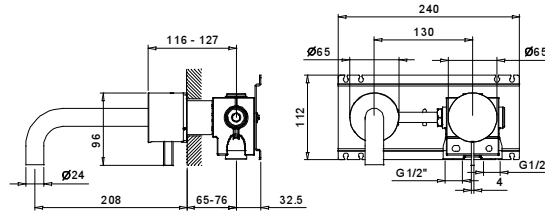

ART. A613B+A613A
Miscelatore lavabo da parete

• **aeratore integrato**

Pressione(bar)	Portata (l/min)
0.5	2.34
1	3.81
2	5.09
3	5.1
4	5.38