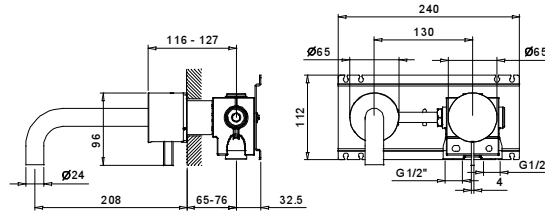

ART. A613B+A613A
Mitigeur lavabo mural

• **Integrated aerator**

Pression(bar)	Débit (l/min)
0.5	2.34
1	3.81
2	5.09
3	5.1
4	5.38