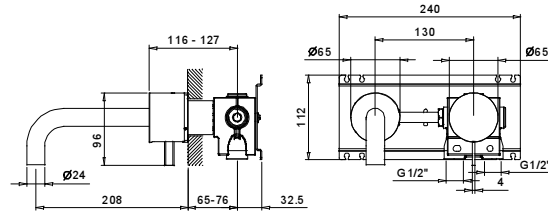

ART. A613B+A613A

墙出面盆龙头

- 龙头出水口长度21cm
- 开关手柄
- 流速限制器 5升/分钟 3 bar
- 1/2" 寸入水管
- 不带排水塞

日期

项目/备注

外部组件

- | | |
|--|-------------|
| <input type="checkbox"/> 铬色 | 27 02 A613B |
| <input type="checkbox"/> Matt Gun Metal PVD | 27 P5 A613B |
| <input type="checkbox"/> Matt British Gold PVD | 27 P6 A613B |
| <input type="checkbox"/> Matt Copper PVD | 27 P9 A613B |
| <input type="checkbox"/> 不锈钢拉丝 | 27 93 A613B |

墙内预埋组件

- | | |
|--------------------------|-------------|
| <input type="checkbox"/> | 17 00 A613A |
|--------------------------|-------------|

AF/21系列

ART. A613B+A613A 墙出面盆龙头

• Integrated aerator

压力 (巴)	水流速度 (升/分钟)
0.5	2.34
1	3.81
2	5.09
3	5.1
4	5.38