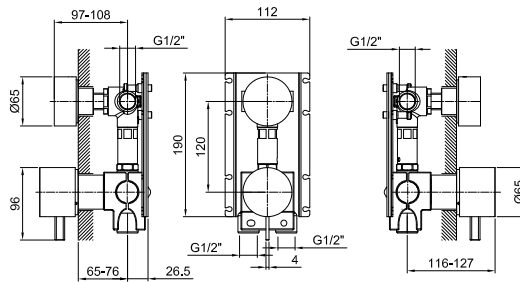

ART. A585B+A585A

预埋式淋浴开关

- 开关手柄
- 旋钮式2向分水器
- 带ECO SYSTEM系统
- 1/2" 寸入水管
- 静音系统

日期

项目/备注

外部组件

- | | |
|--|-------------|
| <input type="checkbox"/> 铬色 | 27 02 A585B |
| <input type="checkbox"/> Matt Gun Metal PVD | 27 P5 A585B |
| <input type="checkbox"/> Matt British Gold PVD | 27 P6 A585B |
| <input type="checkbox"/> Matt Copper PVD | 27 P9 A585B |
| <input type="checkbox"/> 不锈钢拉丝 | 27 93 A585B |

墙内预埋组件

- | | |
|--------------------------|-------------|
| <input type="checkbox"/> | 17 00 A585A |
|--------------------------|-------------|

ART. A585B+A585A
预埋式淋浴开关

1路出水

压力 (巴)	水流速度 (升/分钟)
0.5	8.44
1	11.87
2	16.79
3	20.5
4	23.76