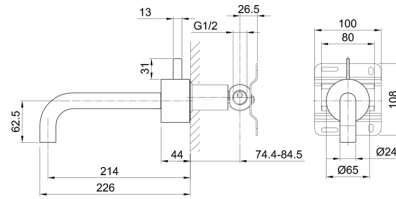

ART. A513B+A513A

Mitigeur lavabo mural

- entraxe bec 21,5 cm
- manette
- limiteur de débit 5 l/min à 3 bar
- entrées en 1/2"
- SANS VIDAGE

Date _____

Projet/Commentaire _____

Partie externe

- | | |
|--|-------------|
| <input type="checkbox"/> Chromé | 27 02 A513B |
| <input type="checkbox"/> Matt Gun Metal PVD | 27 P5 A513B |
| <input type="checkbox"/> Matt British Gold PVD | 27 P6 A513B |
| <input type="checkbox"/> Matt Copper PVD | 27 P9 A513B |
| <input type="checkbox"/> Acier Brossé | 27 93 A513B |

PRIX TOTAL

- | | |
|--|-------------|
| <input type="checkbox"/> Chromé | 27 02 A513B |
| <input type="checkbox"/> Matt Gun Metal PVD | 27 P5 A513B |
| <input type="checkbox"/> Matt British Gold PVD | 27 P6 A513B |
| <input type="checkbox"/> Matt Copper PVD | 27 P9 A513B |
| <input type="checkbox"/> Acier Brossé | 27 93 A513B |

Piece Partie à encastrer

- | | |
|--------------------------|-------------|
| <input type="checkbox"/> | 17 00 A513A |
|--------------------------|-------------|

ART. A513B+A513A
Mitigeur lavabo mural

• Integrated aerator