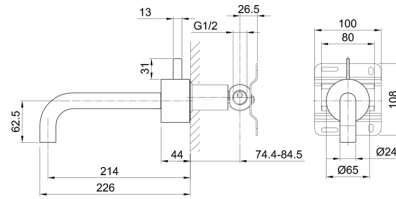

ART. A513B+A513A

Miscelatore lavabo da parete

- interasse bocca 21,5 cm
- maniglia
- limitatore di portata 5 l/min a 3 bar
- ingressi da 1/2"
- SENZA SCARICO

Data

Progetto/Note

Parte esterna

- | | |
|--|-------------|
| <input type="checkbox"/> Cromo | 27 02 A513B |
| <input type="checkbox"/> Matt Gun Metal PVD | 27 P5 A513B |
| <input type="checkbox"/> Matt British Gold PVD | 27 P6 A513B |
| <input type="checkbox"/> Matt Copper PVD | 27 P9 A513B |
| <input type="checkbox"/> Acciaio spazzolato | 27 93 A513B |

Parte da incasso

- | | |
|--------------------------|-------------|
| <input type="checkbox"/> | 17 00 A513A |
|--------------------------|-------------|

Prezzo totale

- | | |
|--|-------------|
| <input type="checkbox"/> Cromo | 27 02 A513B |
| <input type="checkbox"/> Matt Gun Metal PVD | 27 P5 A513B |
| <input type="checkbox"/> Matt British Gold PVD | 27 P6 A513B |
| <input type="checkbox"/> Matt Copper PVD | 27 P9 A513B |
| <input type="checkbox"/> Acciaio spazzolato | 27 93 A513B |

ART. A513B+A513A
Miscelatore lavabo da parete

• **aeratore integrato**

Pressione(bar)	Portata (l/min)
0.5	2.34
1	3.81
2	5.09
3	5.1
4	5.38