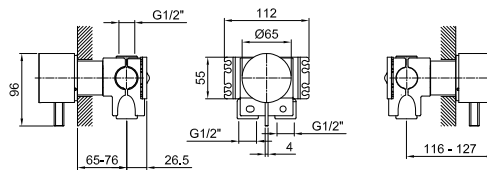

ART. A563B+A563A

预埋式淋浴开关

- 1/2"寸管径单出水口
- 开关手柄
- 1/2" 寸入水管
- 静音系统

日期

项目/备注

外部组件

- | | |
|--|-------------|
| <input type="checkbox"/> 铬色 | 27 02 A563B |
| <input type="checkbox"/> Matt Gun Metal PVD | 27 P5 A563B |
| <input type="checkbox"/> Matt British Gold PVD | 27 P6 A563B |
| <input type="checkbox"/> Matt Copper PVD | 27 P9 A563B |
| <input type="checkbox"/> 不锈钢拉丝 | 27 93 A563B |

墙内预埋组件

- | | |
|--------------------------|-------------|
| <input type="checkbox"/> | 17 00 A563A |
|--------------------------|-------------|

AF/21系列

ART. A563B+A563A 预埋式淋浴开关

1路出水

压力 (巴)	水流速度 (升/分钟)
0.5	8.31
1	13.58
2	18.83
3	23.86
4	27.6