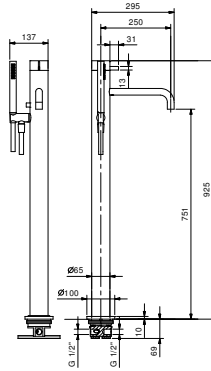

AF/21系列

ART. A580B+A036A 落地式浴缸混合龙头

• Integrated aerator

压力 (巴)	水流速度 (升/分钟)
0.5	11.42
1	16.33
2	23.42
3	28.37
4	32.82

• 手持花洒

压力 (巴)	水流速度 (升/分钟)
0.5	5.52
1	7.3
2	8.47
3	8.67
4	8.44