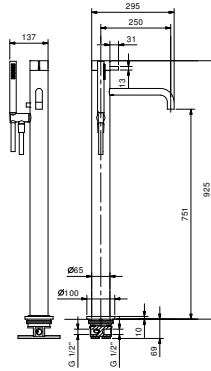

ART. A580B+A036A

Mitigeur bain-douche installation au sol

- entraxe bec 25 cm
- manette
- inverseur 2 sorties avec bouton
- douchette FIT
- support douchette
- flexible PVC 150 cm
- entrées en 1/2"
- sur colonne

Piece Partie à encastrer

- | | |
|--------------------------|-------------|
| <input type="checkbox"/> | 17 00 A036A |
|--------------------------|-------------|

PRIX TOTAL

- | | |
|--|-------------|
| <input type="checkbox"/> Chromé | 27 02 A580B |
| <input type="checkbox"/> Matt Gun Metal PVD | 27 P5 A580B |
| <input type="checkbox"/> Matt British Gold PVD | 27 P6 A580B |
| <input type="checkbox"/> Matt Copper PVD | 27 P9 A580B |
| <input type="checkbox"/> Acier Brossé | 27 93 A580B |

ART. A580B+A036A

Mitigeur bain-douche installation au sol

• Integrated aerator

Pression(bar)	Débit (l/min)
0.5	11.42
1	16.33
2	23.42
3	28.37
4	32.82

• douche

Pression(bar)	Débit (l/min)
0.5	5.52
1	7.3
2	8.47
3	8.67
4	8.44