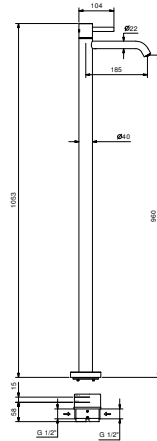

AF/21系列

ART. A736B+3336A 落地式面盆混合龙头

• Integrated aerator

压力 (巴)	水流速度 (升/分钟)
0.5	2.34
1	3.81
2	5.09
3	5.1
4	5.38