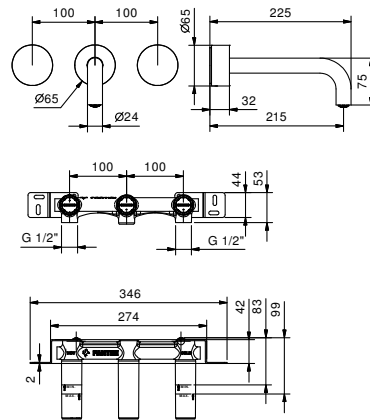

ART. A813B+R010A
Mélangeur lavabo mural

• Integrated aerator

Pression(bar)	Débit (l/min)
0.5	3.46
1	4.62
2	5.58
3	5.53
4	5.64