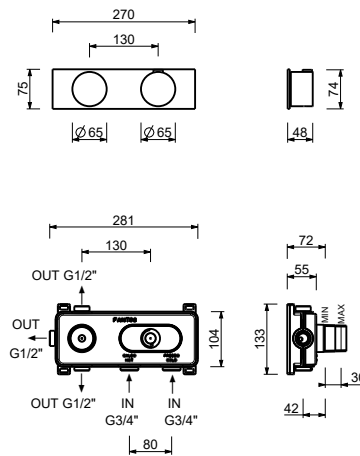

ART. A973B+D373A

3/4"寸管径预埋式恒温开关

- 开关手柄
- 旋钮式带关闭3向分水器
- 只可横向安装
- 3/4" 寸入水管

日期

项目/备注

外部组件

- | | |
|--|-------------|
| <input type="checkbox"/> 铬色 | 27 02 A973B |
| <input type="checkbox"/> Matt Gun Metal PVD | 27 P5 A973B |
| <input type="checkbox"/> Matt British Gold PVD | 27 P6 A973B |
| <input type="checkbox"/> Matt Copper PVD | 27 P9 A973B |
| <input type="checkbox"/> 不锈钢拉丝 | 27 93 A973B |

墙内预埋组件

- | | |
|--------------------------|-------------|
| <input type="checkbox"/> | 19 00 D373A |
|--------------------------|-------------|

总价

- | | |
|--|-------------|
| <input type="checkbox"/> 铬色 | 27 02 A973B |
| <input type="checkbox"/> Matt Gun Metal PVD | 27 P5 A973B |
| <input type="checkbox"/> Matt British Gold PVD | 27 P6 A973B |
| <input type="checkbox"/> Matt Copper PVD | 27 P9 A973B |
| <input type="checkbox"/> 不锈钢拉丝 | 27 93 A973B |

AF/21系列

ART. A973B+D373A 3/4"寸管径预埋式恒温开关

1路出水

压力 (巴)	水流速度 (升/分钟)
0.5	8.86
1	12.53
2	17.57
3	21.63
4	25.02

2路出水

压力 (巴)	水流速度 (升/分钟)
0.5	7.91
1	11.03
2	15.47
3	19.01
4	21.98

3路出水

压力 (巴)	水流速度 (升/分钟)
0.5	7.6
1	10.79
2	15.43
3	18.87
4	21.91