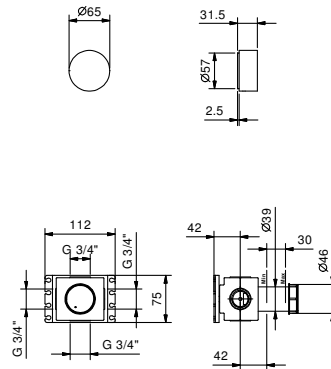

ART. A991B+D391A

3/4" 寸管径止水阀

- 开关手柄
- 90°陶瓷阀芯
- 3/4" 寸入水管
- 静音系统

日期 _____

项目/备注 _____

外部组件

- | | |
|--|-------------|
| <input type="checkbox"/> 铬色 | 27 02 A991B |
| <input type="checkbox"/> Matt Gun Metal PVD | 27 P5 A991B |
| <input type="checkbox"/> Matt British Gold PVD | 27 P6 A991B |
| <input type="checkbox"/> Matt Copper PVD | 27 P9 A991B |
| <input type="checkbox"/> 不锈钢拉丝 | 27 93 A991B |

墙内预埋组件

- | | |
|--------------------------|-------------|
| <input type="checkbox"/> | 19 00 D391A |
|--------------------------|-------------|

AF/21系列

ART. A991B+D391A
3/4" 寸管径止水阀

1路出水

压力 (巴)	水流速度 (升/分钟)
0.5	25.94
1	35.83
2	46.86
3	46.86
4	46.86