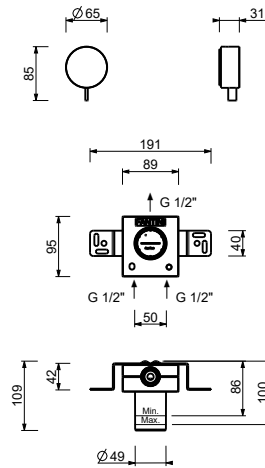

AF/21系列

ART. A763B+A763A 预埋式淋浴开关

1路出水

压力 (巴)	水流速度 (升/分钟)
0.5	8.31
1	13.58
2	18.83
3	23.86
4	27.6