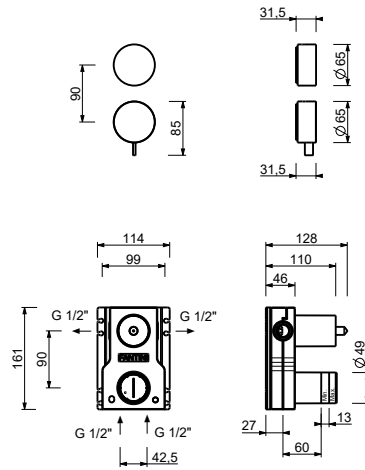

ART. A785B+A785A

预埋式淋浴开关

- 开关手柄
- 旋钮式2向分水器
- 1/2" 寸入水管
- 静音系统

日期

项目/备注

外部组件

- | | |
|--|-------------|
| <input type="checkbox"/> 铬色 | 27 02 A785B |
| <input type="checkbox"/> Matt Gun Metal PVD | 27 P5 A785B |
| <input type="checkbox"/> Matt British Gold PVD | 27 P6 A785B |
| <input type="checkbox"/> Matt Copper PVD | 27 P9 A785B |
| <input type="checkbox"/> 不锈钢拉丝 | 27 93 A785B |

墙内预埋组件

- | | |
|--------------------------|-------------|
| <input type="checkbox"/> | 44 00 A785A |
|--------------------------|-------------|

AF/21系列

ART. A785B+A785A 预埋式淋浴开关

1路出水

压力 (巴)	水流速度 (升/分钟)
0.5	8.44
1	11.87
2	16.79
3	20.5
4	23.76