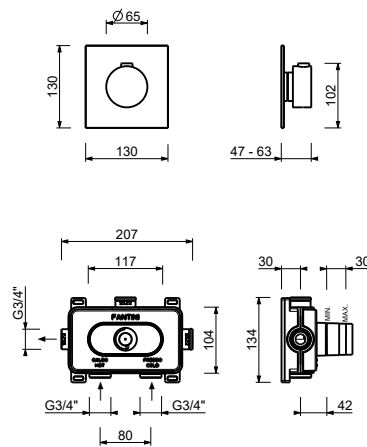

ART. A900B+D400A

3/4"寸管径预埋式恒温开关

- 开关手柄
- 3/4" 寸入水管
- 静音系统
- 不带止流阀 需要单独预定

注意：混合水龙头必须与止流阀一同订购产品编号：A991B+D391A

日期 _____

项目/备注 _____

外部组件

- | | |
|--|-------------|
| <input type="checkbox"/> 铬色 | 27 02 A900B |
| <input type="checkbox"/> Matt Gun Metal PVD | 27 P5 A900B |
| <input type="checkbox"/> Matt British Gold PVD | 27 P6 A900B |
| <input type="checkbox"/> Matt Copper PVD | 27 P9 A900B |
| <input type="checkbox"/> 不锈钢拉丝 | 27 93 A900B |

墙内预埋组件

- | | |
|--------------------------|-------------|
| <input type="checkbox"/> | 19 00 D400A |
|--------------------------|-------------|

总价

- | | |
|--|-------------|
| <input type="checkbox"/> 铬色 | 27 02 A900B |
| <input type="checkbox"/> Matt Gun Metal PVD | 27 P5 A900B |
| <input type="checkbox"/> Matt British Gold PVD | 27 P6 A900B |
| <input type="checkbox"/> Matt Copper PVD | 27 P9 A900B |
| <input type="checkbox"/> 不锈钢拉丝 | 27 93 A900B |

AF/21系列

ART. A900B+D400A 3/4"寸管径预埋式恒温开关

1路出水

压力 (巴)	水流速度 (升/分钟)
0.5	12.17
1	17.23
2	24.38
3	29.99
4	34.53