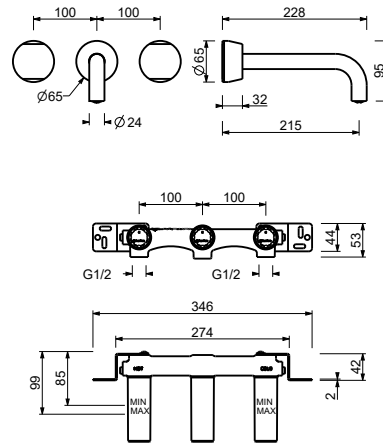

ART. A813BCX+R010A

Mélangeur lavabo mural - Manettes en MARBRE BLANC DE CARRARA

• Integrated aerator

Pression(bar)	Débit (l/min)
0.5	3.46
1	4.62
2	5.58
3	5.53
4	5.64