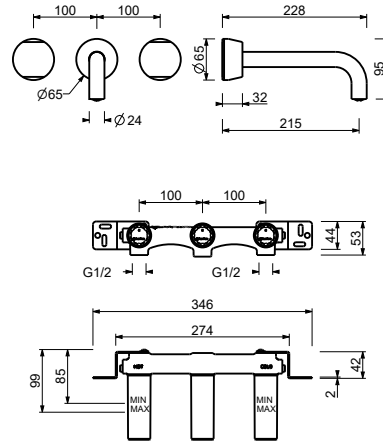

ART. A813BCY+R010A

Gruppo lavabo da parete - Maniglie in MARMO NERO MARQUINIA

• aeratore integrato

Pressione(bar)	Portata (l/min)
0.5	3.46
1	4.62
2	5.58
3	5.53
4	5.64