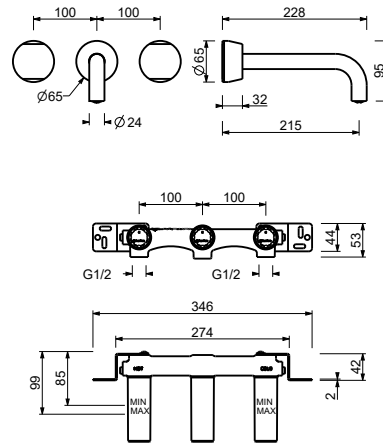

ART. A813BCY+R010A

Batería lavabo a pared - Manetas en MÁRMOL NEGRO MARQUINIA

- distancia a chorro 21,5 cm
- manetas
- limitador de caudal 5 l/m a 3 bar
- cartucho cerámico 90°
- entradas de 1/2"
- SIN DESAGÜE

Parte empotrable

- | | |
|--------------------------|-------------|
| <input type="checkbox"/> | 44 00 R010A |
|--------------------------|-------------|

PRECIO TOTAL

- | | |
|--|---------------|
| <input type="checkbox"/> Cromo | 27 02 A813BCY |
| <input type="checkbox"/> Matt Gun Metal PVD | 27 P5 A813BCY |
| <input type="checkbox"/> Matt British Gold PVD | 27 P6 A813BCY |
| <input type="checkbox"/> Matt Copper PVD | 27 P9 A813BCY |
| <input type="checkbox"/> Acero Cepillado | 27 93 A813BCY |

ART. A813BCY+R010A

Batería lavabo a pared - Manetas en MÁRMOL NEGRO MARQUINIA

• **Integrated aerator**

Presión(bar)	Caudal (l/min)
0.5	3.46
1	4.62
2	5.58
3	5.53
4	5.64