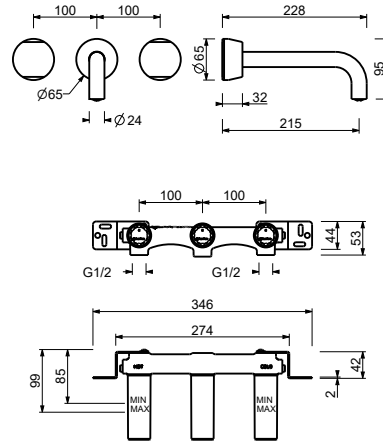

ART. A813BCY+R010A

Mélangeur lavabo mural - Manettes en MARBRE NOIR MARQUINIA

• Integrated aerator

Pression(bar)	Débit (l/min)
0.5	3.46
1	4.62
2	5.58
3	5.53
4	5.64