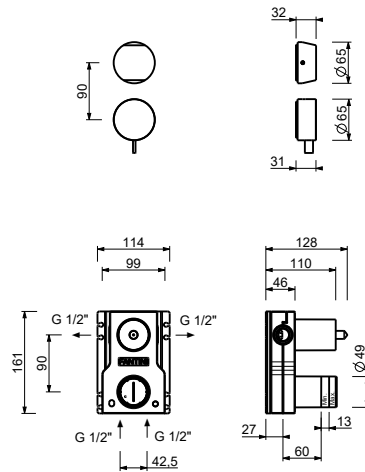

ART. A785BCX+A785A

预埋式淋浴开关 - 卡拉拉白色大理石把手

- 开关手柄
- 旋钮式2向分水器
- 1/2" 寸入水管
- 静音系统

日期 _____

项目/备注 _____

外部组件

- | | |
|--|---------------|
| <input type="checkbox"/> 铬色 | 27 02 A785BCX |
| <input type="checkbox"/> Matt Gun Metal PVD | 27 P5 A785BCX |
| <input type="checkbox"/> Matt British Gold PVD | 27 P6 A785BCX |
| <input type="checkbox"/> Matt Copper PVD | 27 P9 A785BCX |
| <input type="checkbox"/> 不锈钢拉丝 | 27 93 A785BCX |

墙内预埋组件

- | | |
|--------------------------|-------------|
| <input type="checkbox"/> | 44 00 A785A |
|--------------------------|-------------|

ART. A785BCX+A785A

预埋式淋浴开关 - 卡拉拉白色大理石把手

1路出水

压力 (巴)	水流速度 (升/分钟)
0.5	8.44
1	11.87
2	16.79
3	20.5
4	23.76