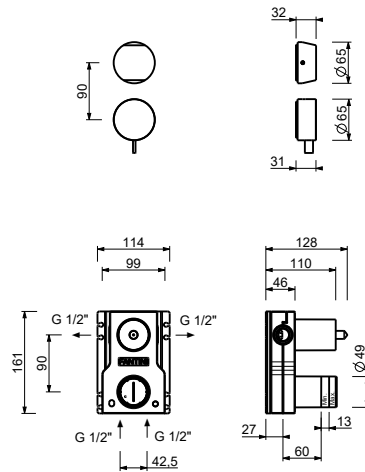

ART. A785BCY+A785A

预埋式淋浴开关 - 马奎纳黑色大理石把手

- 开关手柄
- 旋钮式2向分水器
- 1/2" 寸入水管
- 静音系统

日期 _____

项目/备注 _____

外部组件

- | | |
|--|---------------|
| <input type="checkbox"/> 铬色 | 27 02 A785BCY |
| <input type="checkbox"/> Matt Gun Metal PVD | 27 P5 A785BCY |
| <input type="checkbox"/> Matt British Gold PVD | 27 P6 A785BCY |
| <input type="checkbox"/> Matt Copper PVD | 27 P9 A785BCY |
| <input type="checkbox"/> 不锈钢拉丝 | 27 93 A785BCY |

墙内预埋组件

- | | |
|--------------------------|-------------|
| <input type="checkbox"/> | 44 00 A785A |
|--------------------------|-------------|

AF/21系列

ART. A785BCY+A785A

预埋式淋浴开关 - 马奎纳黑色大理石把手

1路出水

压力 (巴)	水流速度 (升/分钟)
0.5	8.44
1	11.87
2	16.79
3	20.5
4	23.76