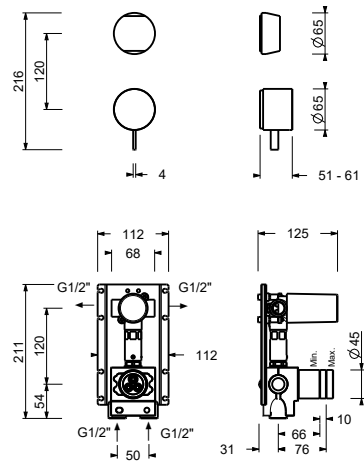

ART. A585BCY+A585A

预埋式淋浴开关 - 马奎纳黑色大理石把手

- 开关手柄
- 旋钮式2向分水器
- 带ECO SYSTEM系统
- 1/2" 寸入水管
- 静音系统

日期

项目/备注

外部组件

- | | |
|--|---------------|
| <input type="checkbox"/> 铬色 | 27 02 A585BCY |
| <input type="checkbox"/> Matt Gun Metal PVD | 27 P5 A585BCY |
| <input type="checkbox"/> Matt British Gold PVD | 27 P6 A585BCY |
| <input type="checkbox"/> Matt Copper PVD | 27 P9 A585BCY |
| <input type="checkbox"/> 不锈钢拉丝 | 27 93 A585BCY |

墙内预埋组件

- | | |
|--------------------------|-------------|
| <input type="checkbox"/> | 17 00 A585A |
|--------------------------|-------------|

总价

- | | |
|--|---------------|
| <input type="checkbox"/> 铬色 | 27 02 A585BCY |
| <input type="checkbox"/> Matt Gun Metal PVD | 27 P5 A585BCY |
| <input type="checkbox"/> Matt British Gold PVD | 27 P6 A585BCY |
| <input type="checkbox"/> Matt Copper PVD | 27 P9 A585BCY |
| <input type="checkbox"/> 不锈钢拉丝 | 27 93 A585BCY |

AF/21系列

ART. A585BCY+A585A

预埋式淋浴开关 - 马奎纳黑色大理石把手

1路出水

压力 (巴)	水流速度 (升/分钟)
0.5	8.44
1	11.87
2	16.79
3	20.5
4	23.76

2路出水

压力 (巴)	水流速度 (升/分钟)
0.5	7.45
1	10.47
2	14.59
3	17.9
4	20.7