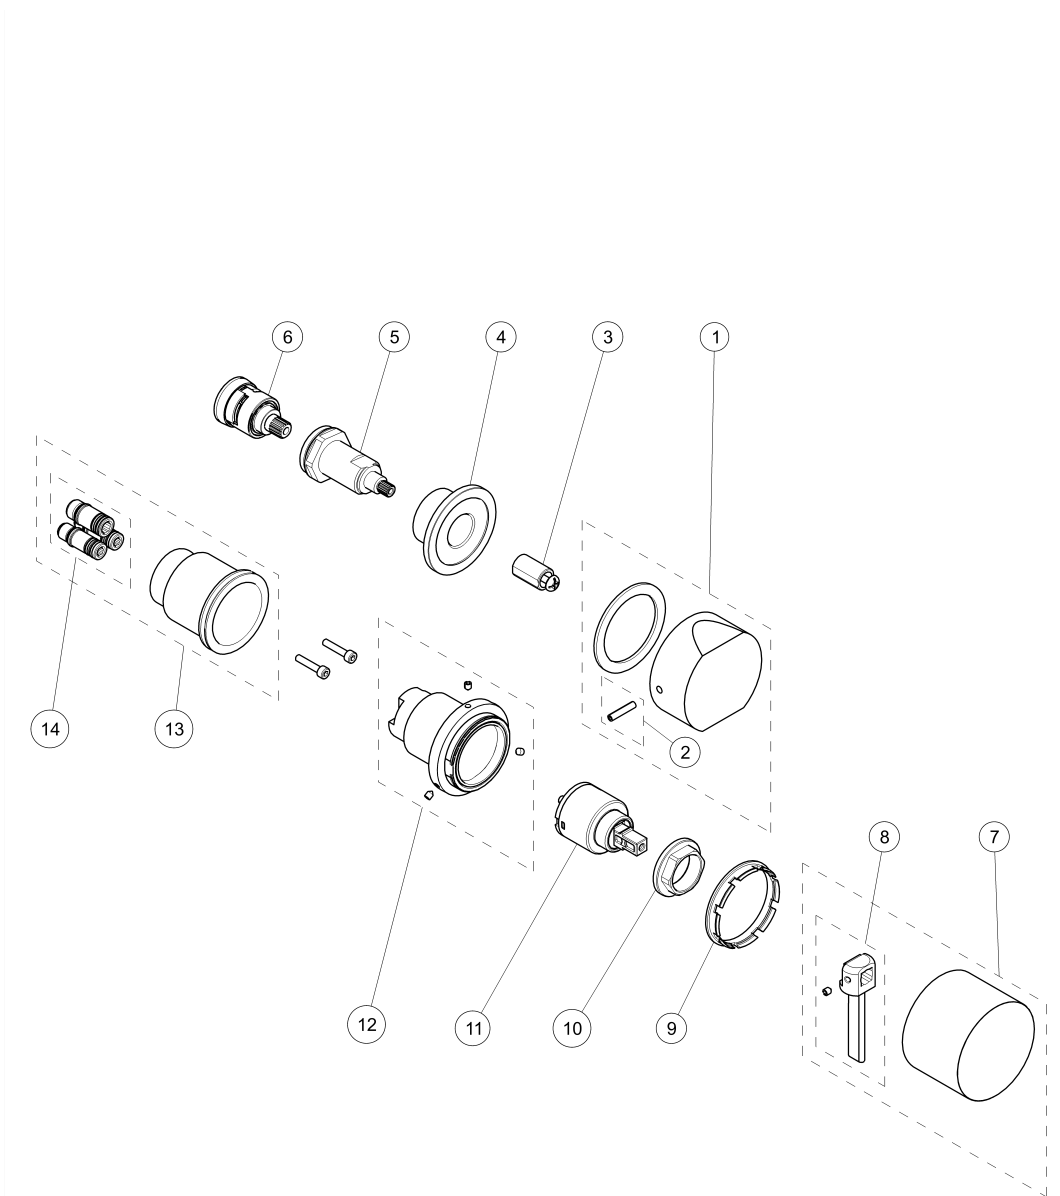

ABOUTWATER AF/21

Boffi FANTINI

ART. A587BCX+A587A - Miscelatore doccia incasso - Maniglia in MARMO BIANCO CARRARA / Built-in shower mixer - Handle in CARRARA WHITE MARBLE / Mitigeur douche à encastrer - Manette en MARBRE BLANC DE CARRARA

ART. A587BCX+A587A - Miscelatore doccia incasso - Maniglia in MARMO BIANCO CARRARA /Built-in shower mixer - Handle in CARRARA WHITE MARBLE / Mitigeur douche à encastrer - Manette en MARBRE BLANC DE CARRARA

N°	Codice / Code	Descrizione / Description / Désignaton
1	90_Z402	Maniglia completa Complete Handle Manette complète
2	90009146	Kit di fissaggio Fixing kit Kit de fixation
3	9000Z404	Kit con adattatore e vite Kit with adapter and screw Kit avec adapteur et vis
4	90_8506	Canotto con O-ring per deviatore Threaded sleeve with O-ring for diverter Manchon lisse pour O-ring pour inverseur
5	9000Q639	Ghiera bloccaggio per deviatore Locking ring for diverter Écrou de blocage pour inverseur
6	90008510	Deviatore 3 uscite 3-way diverter Inverseur 3 sorties
7	90_8857	Rosone completo Complete backplate Rosace complète
8	90_8858	Leva per maniglia Lever for handle Levier pour manette
9	90008859	Rondella frizione trattenimento Clutch retaining washer Clutch rondelle de retenue
10	90009039	Ghiera bloccaggio per cartuccia Locking ring for cartridge Écrou de serrage pour cartouche
11	9000A570	Cartuccia Ø 35 mm Ø 35 mm cartridge Cartouche Ø 35 mm
12	90_8862	Corpo cartuccia Body of the cartridge Corps de la cartouche
13	90008860	Bicchiera guida Glass guide Guide verre
14	90008861	Perni con O-ring Pivots with O-ring Pivots avec O-ring