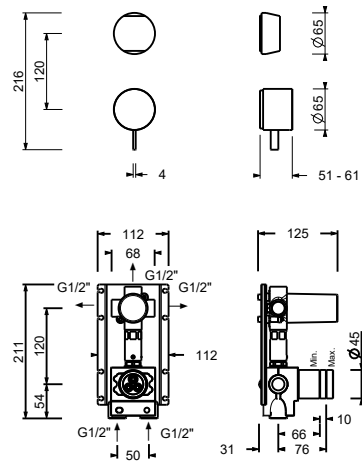

#### Piece Partie à encastrer

- |                          |             |
|--------------------------|-------------|
| <input type="checkbox"/> | 17 00 A587A |
|--------------------------|-------------|

## ART. A587BCX+A587A

Mitigeur douche à encastrer - Manette en MARBRE BLANC DE CARRARA