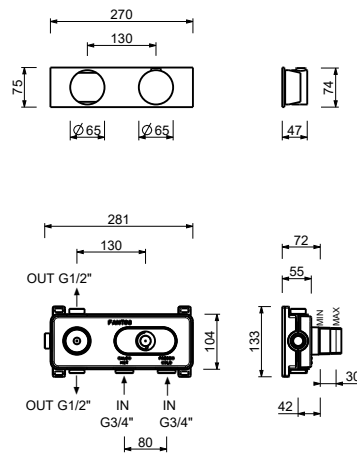

AF/21系列

ART. A972BCY+D372A

3/4"寸管径预埋式恒温开关 - 马奎纳黑色大理石把手

1路出水

压力 (巴)	水流速度 (升/分钟)
0.5	8.86
1	12.53
2	17.57
3	21.63
4	25.02

2路出水

压力 (巴)	水流速度 (升/分钟)
0.5	7.91
1	11.03
2	15.47
3	19.01
4	21.98