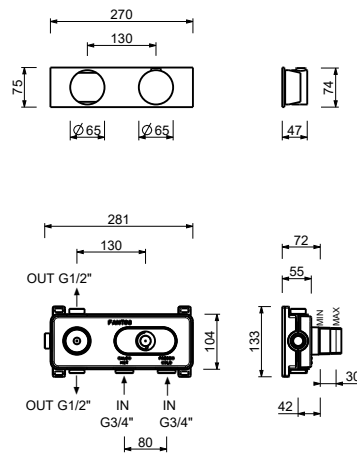

ART. A972BCX+D372A

3/4"寸管径预埋式恒温开关 - 卡拉拉白色大理石把手

- 开关手柄
- 旋钮式带关闭2向分水器
- 只可横向安装
- 3/4" 寸入水管

日期

项目/备注

外部组件

- | | |
|--|---------------|
| <input type="checkbox"/> 铬色 | 27 02 A972BCX |
| <input type="checkbox"/> Matt Gun Metal PVD | 27 P5 A972BCX |
| <input type="checkbox"/> Matt British Gold PVD | 27 P6 A972BCX |
| <input type="checkbox"/> Matt Copper PVD | 27 P9 A972BCX |
| <input type="checkbox"/> 不锈钢拉丝 | 27 93 A972BCX |

墙内预埋组件

- | | |
|--------------------------|-------------|
| <input type="checkbox"/> | 19 00 D372A |
|--------------------------|-------------|

AF/21系列

ART. A972BCX+D372A

3/4"寸管径预埋式恒温开关 - 卡拉拉白色大理石把手

1路出水

压力 (巴)	水流速度 (升/分钟)
0.5	8.86
1	12.53
2	17.57
3	21.63
4	25.02