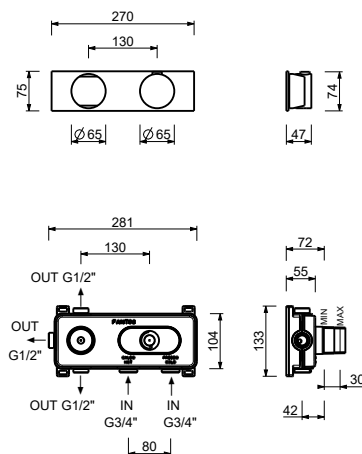

## ART. A973BCY+D373A

3/4"寸管径预埋式恒温开关 - 马奎纳黑色大理石把手

- 开关手柄
- 旋钮式带关闭3向分水器
- 只可横向安装
- 3/4" 寸入水管

日期 \_\_\_\_\_

项目/备注 \_\_\_\_\_  
 \_\_\_\_\_  
 \_\_\_\_\_  
 \_\_\_\_\_  
 \_\_\_\_\_  
 \_\_\_\_\_

## ART. A973BCY+D373A

3/4"寸管径预埋式恒温开关 - 马奎纳黑色大理石把手