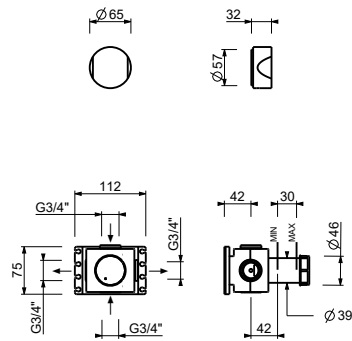

ART. A991BCY+D391A

3/4" 寸管径止水阀 - 马奎纳黑色大理石把手

- 开关手柄
- 90°陶瓷阀芯
- 3/4" 寸入水管
- 静音系统

日期

项目/备注

外部组件

- | | |
|--|---------------|
| <input type="checkbox"/> 铬色 | 27 02 A991BCY |
| <input type="checkbox"/> Matt Gun Metal PVD | 27 P5 A991BCY |
| <input type="checkbox"/> Matt British Gold PVD | 27 P6 A991BCY |
| <input type="checkbox"/> Matt Copper PVD | 27 P9 A991BCY |
| <input type="checkbox"/> 不锈钢拉丝 | 27 93 A991BCY |

墙内预埋组件

- | | |
|--------------------------|-------------|
| <input type="checkbox"/> | 19 00 D391A |
|--------------------------|-------------|

AF/21系列

ART. A991BCY+D391A

3/4" 寸管径止水阀 - 马奎纳黑色大理石把手

1路出水

压力 (巴)	水流速度 (升/分钟)
0.5	25.94
1	35.83
2	46.86
3	46.86
4	46.86