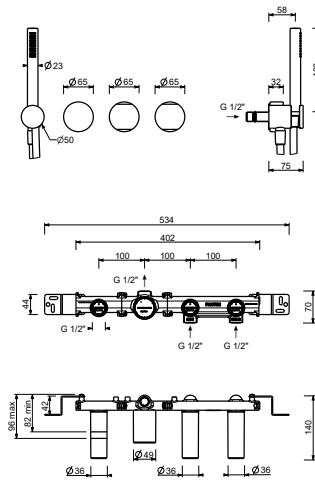

ART. A817BCX+A817A

预埋式浴缸龙头 - 卡拉拉白色大理石把手

- 不带龙头出水嘴
- 开关手柄
- 旋钮式2向分水器
- FIT系列手持花洒
- 带手持花洒托架的取水栓
- 150cm PVC软管
- 90°陶瓷阀芯
- 1/2" 寸入水管

日期

项目/备注

外部组件

- | | |
|--|---------------|
| <input type="checkbox"/> 铬色 | 27 02 A817BCX |
| <input type="checkbox"/> Matt Gun Metal PVD | 27 P5 A817BCX |
| <input type="checkbox"/> Matt British Gold PVD | 27 P6 A817BCX |
| <input type="checkbox"/> Matt Copper PVD | 27 P9 A817BCX |
| <input type="checkbox"/> 不锈钢拉丝 | 27 93 A817BCX |

墙内预埋组件

- | | |
|--------------------------|-------------|
| <input type="checkbox"/> | 44 00 A817A |
|--------------------------|-------------|

AF/21系列

ART. A817BCX+A817A

预埋式浴缸龙头 - 卡拉拉白色大理石把手

• Integrated aerator