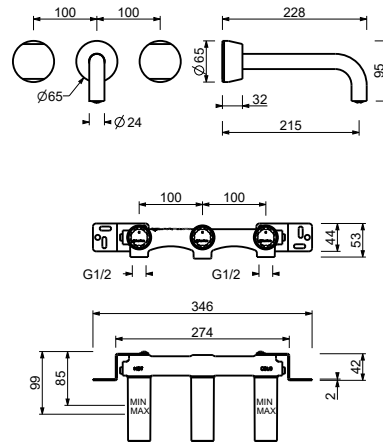

ART. A813BCX+R010A

Gruppo lavabo da parete - Maniglie in MARMO BIANCO CARRARA

- interasse bocca 21,5 cm
- maniglie
- limitatore di portata 5 l/min a 3 bar
- vitone ceramico 90°
- ingressi da 1/2"
- SENZA SCARICO

Data

Progetto/Note

Parte esterna

- | | |
|--|---------------|
| <input type="checkbox"/> Cromo | 27 02 A813BCX |
| <input type="checkbox"/> Matt Gun Metal PVD | 27 P5 A813BCX |
| <input type="checkbox"/> Matt British Gold PVD | 27 P6 A813BCX |
| <input type="checkbox"/> Matt Copper PVD | 27 P9 A813BCX |
| <input type="checkbox"/> Acciaio spazzolato | 27 93 A813BCX |

Parte da incasso

- | | |
|--------------------------|-------------|
| <input type="checkbox"/> | 44 00 R010A |
|--------------------------|-------------|

Prezzo totale

- | | |
|--|---------------|
| <input type="checkbox"/> Cromo | 27 02 A813BCX |
| <input type="checkbox"/> Matt Gun Metal PVD | 27 P5 A813BCX |
| <input type="checkbox"/> Matt British Gold PVD | 27 P6 A813BCX |
| <input type="checkbox"/> Matt Copper PVD | 27 P9 A813BCX |
| <input type="checkbox"/> Acciaio spazzolato | 27 93 A813BCX |

ART. A813BCX+R010A

Gruppo lavabo da parete - Maniglie in MARMO BIANCO CARRARA

• aeratore integrato

Pressione(bar)	Portata (l/min)
0.5	3.46
1	4.62
2	5.58
3	5.53
4	5.64