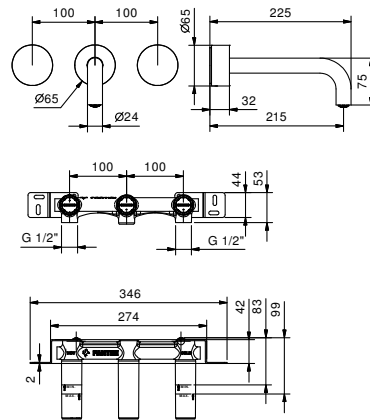

### Gruppo lavabo da parete

- interasse bocca 21,5 cm
- maniglie
- limitatore di portata 5 l/min a 3 bar
- vitone ceramico 90°
- ingressi da 1/2"
- SENZA SCARICO

#### Parte esterna

- |  |             |
|--|-------------|
| <input type="checkbox"/> Cromo                     | 27 02 A813B |
| <input type="checkbox"/> Matt Gun Metal PVD        | 27 P5 A813B |
| <input type="checkbox"/> Matt British Gold PVD     | 27 P6 A813B |
| <input type="checkbox"/> Matt Copper PVD           | 27 P9 A813B |
| <input type="checkbox"/> <b>Acciaio spazzolato</b> | 27 93 A813B |

#### Parte da incasso

- |                          |             |
|--------------------------|-------------|
| <input type="checkbox"/> | 44 00 R010A |
|--------------------------|-------------|

**ART. A813B+R010A**  
**Gruppo lavabo da parete**