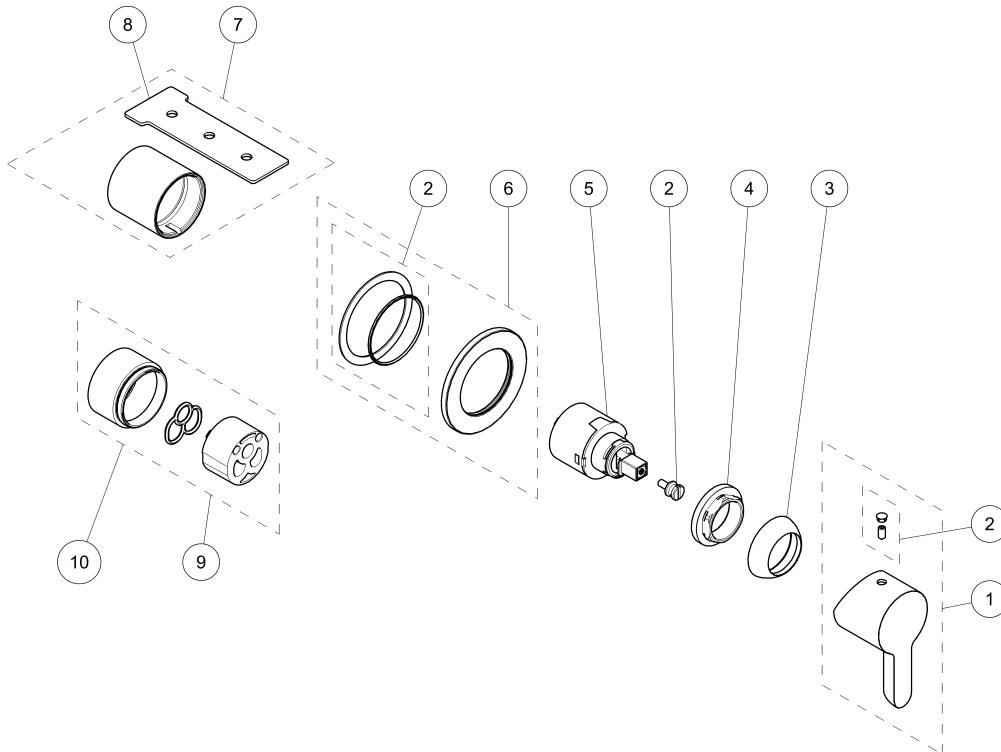

ART. R063B+M063A - Miscelatore doccia incasso / Built-in shower mixer / Mitigeur douche à encastrer

ART. R063B+M063A - Miscelatore doccia incasso / Built-in shower mixer / Mitigeur douche à encastrer

N°	Codice / Code	Descrizione / Description / Désignaton	
1	53_R449	Maniglia Icona per miscelatori lavabo monocomando Icona handle for single-control washbasin mixers Manette Icona pour mitigeurs lavabo monotrou	
2	90_Q353	Kit con placchetta, O-ring e vite Kit with plate, O-ring and screw Kit avec plaque, O-ring et vis	
3	90_Q109	Cappuccio coprighiera Nut-ring cap Capouchon sous manette	
4	9000Q108	Ghiera bloccaggio per cartuccia Locking ring for cartridge Écrou de serrage pour cartouche	
5	9000A570	Cartuccia Ø 35 mm Ø 35 mm cartridge Cartouche Ø 35 mm	Fino a: Gennaio 2022 Until: Gennaio 2022 Jusqu'à: Gennaio 2022
5	9000M170	Cartuccia Ø 35 mm Ø 35 mm cartridge Cartouche Ø 35 mm	Da: Febbraio 2022 From: Febbraio 2022 A partir de: Febbraio 2022
6	90_Q017	Rosone completo Complete backplate Rosace complète	
7	90_Q107	Canotto porta cartuccia Cartridge sleeve Manchon pour cartouche	
8	9000Q352	Chiave bloccaggio cannotti Sleeve-locking key Clé d'arrêt manchons	
9	9100W109	Prolunga 2 cm 2 cm extension Rallonge 2 cm	Da: Febbraio 2022 From: Febbraio 2022 A partir de: Febbraio 2022
9	91008493	Prolunga 2 cm 2 cm extension Rallonge 2 cm	Fino a: Gennaio 2022 Until: Gennaio 2022 Jusqu'à: Gennaio 2022
10	91008493/4	Prolunga 4 cm 4 cm extension Rallonge 4 cm	Fino a: Gennaio 2022 Until: Gennaio 2022 Jusqu'à: Gennaio 2022
10	9100W109/4	Prolunga 4 cm 4 cm extension Rallonge 4 cm	Da: Febbraio 2022 From: Febbraio 2022 A partir de: Febbraio 2022