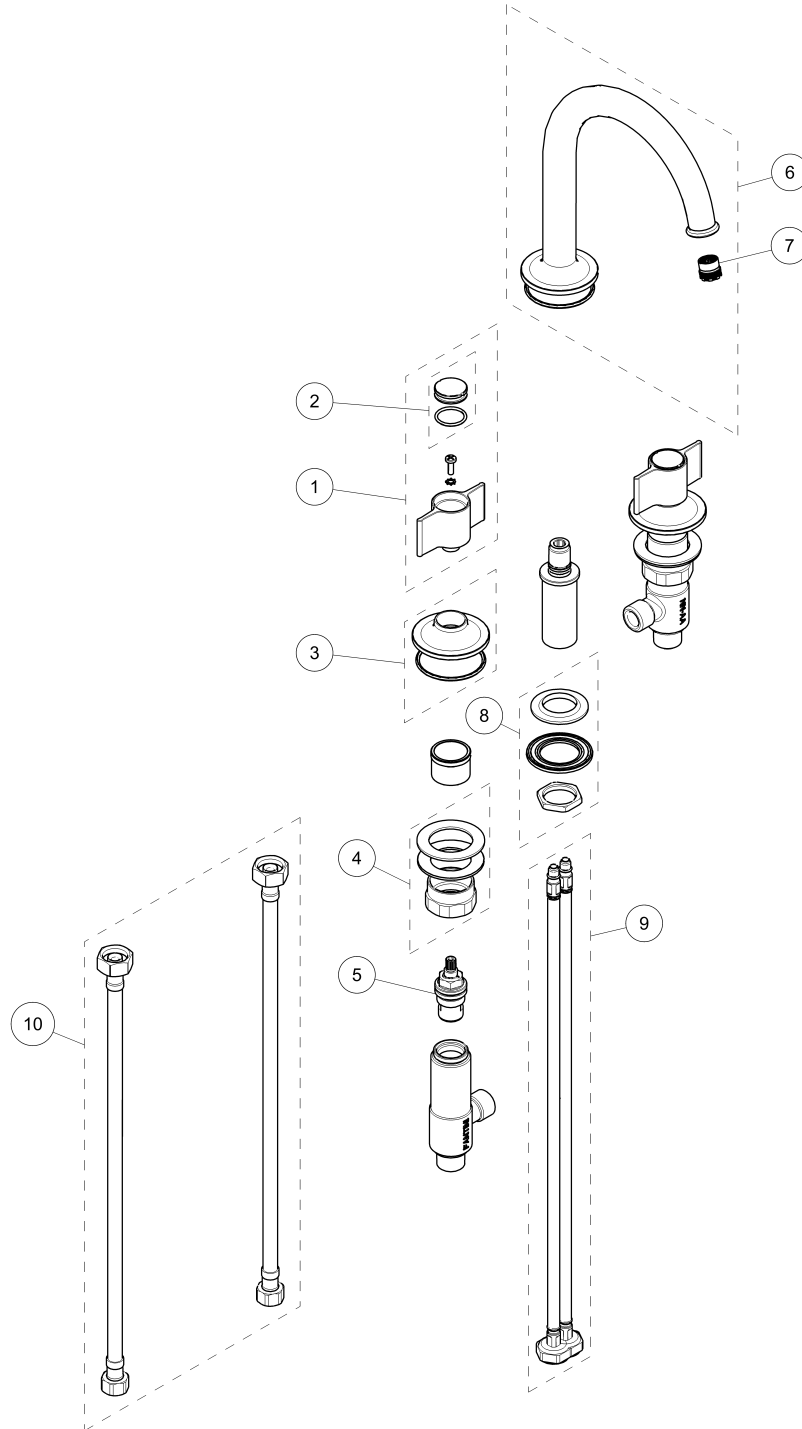

ART. J407W - Gruppo lavabo 3 fori / 3-hole washbasin mixer / Mélangeur lavabo 3 trous

ART. J407W - Gruppo lavabo 3 fori / 3-hole washbasin mixer / Mélangeur lavabo 3 trous

N°	Codice / Code	Descrizione / Description / Désignaton
1	76_Z709	Maniglia Flora Flora handle Manette Flora
2	90_Z708	Coppia di placchette Pair of handle caps Paire de plaques
3	90_Z710	Rosone per maniglia Backplate for handle Rosace pur manette
4	9000Z002	Kit fissaggio per piantane Fixing kit for connectors Kit de fixation pour colonnettes
5	90000892U	Vitone ceramico 90° destro 90° right ceramic cartridge Tête céramique droite 90°
6	76_Z712	Bocca lavabo completa Complete washbasin spout Bec complet lavabo
7	90009855	Aeratore M16,5x1 con chiave di smontaggio M16,5x1 aerator with disassembly key Aérateur M16,5x1 avec clé pour demontage
8	9000Q043	Kit di fissaggio Fixing kit Kit de fixation
9	9002Q044	Coppia di flessibili di alimentazione M8x1 F 1/2" 45 cm Pair of connecting hoses M8x1 F 1/2" 45 cm Paire de flexibles d'alimentation M8x1F 1/2" 45 cm
10	9002Q041	Coppia di flessibili di collegamento F 3/8" F 1/2" 40 cm Pair of connecting hoses F 3/8" F 1/2" 40 cm Parie de flexible de connection F 3/8" F 1/2" 40 cm