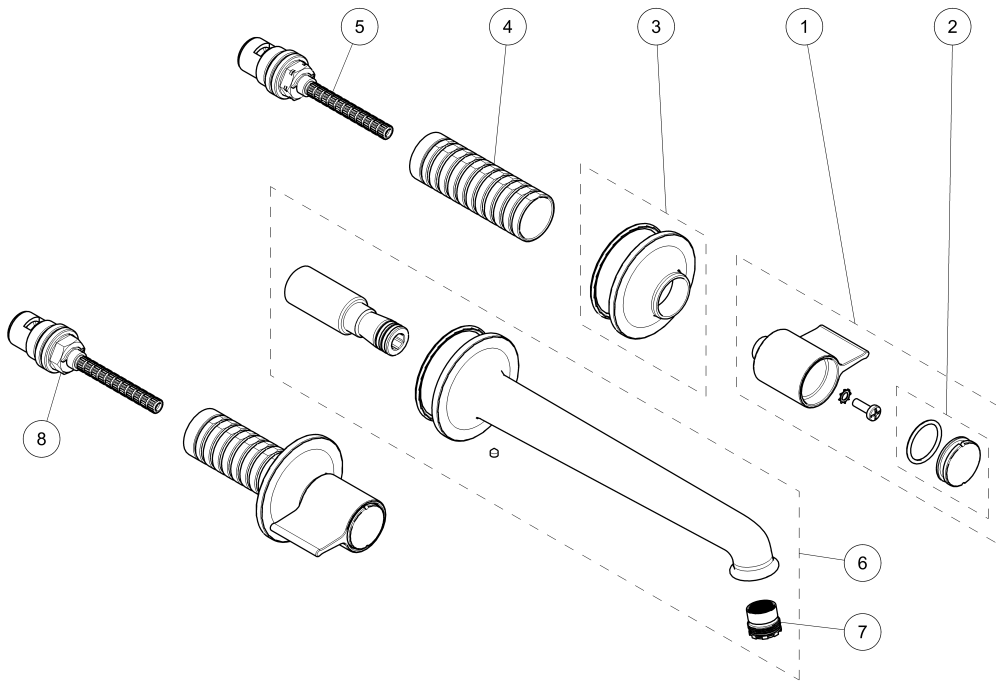

ART. J513B+R010A - Gruppo lavabo da parete / Wall-mount washbasin mixer / Mélangeur lavabo mural

ART. J513B+R010A - Gruppo lavabo da parete / Wall-mount washbasin mixer / Mélangeur lavabo mural

N°	Codice / Code	Descrizione / Description / Désignaton
1	76_Z707	Maniglia Flora Flora handle Manette Flora
2	90_Z708	Coppia di placchette Pair of handle caps Paire de plaques
3	90_Z716	Rosone per maniglia Backplate for handle Rosace pur manette
4	9000Q215	Canotto di regolazione Regulation sleeve Manchon de regulation
5	9000Q160	Vitone ceramico 90° destro 90° right ceramic cartridge Tête céramique droite 90°
6	76_Z718	Bocca lavabo da parete - 20 cm Wall-mount washbasin spout - 20 cm Bec lavabo mural - 20 cm
7	90009855	Aeratore M16,5x1 con chiave di smontaggio M16,5x1 aerator with disassembly key Aérateur M16,5x1 avec clé pour demontage
8	9000Q161	Vitone ceramico 90° sinistro 90° left ceramic cartridge Tête céramique gauche 90°