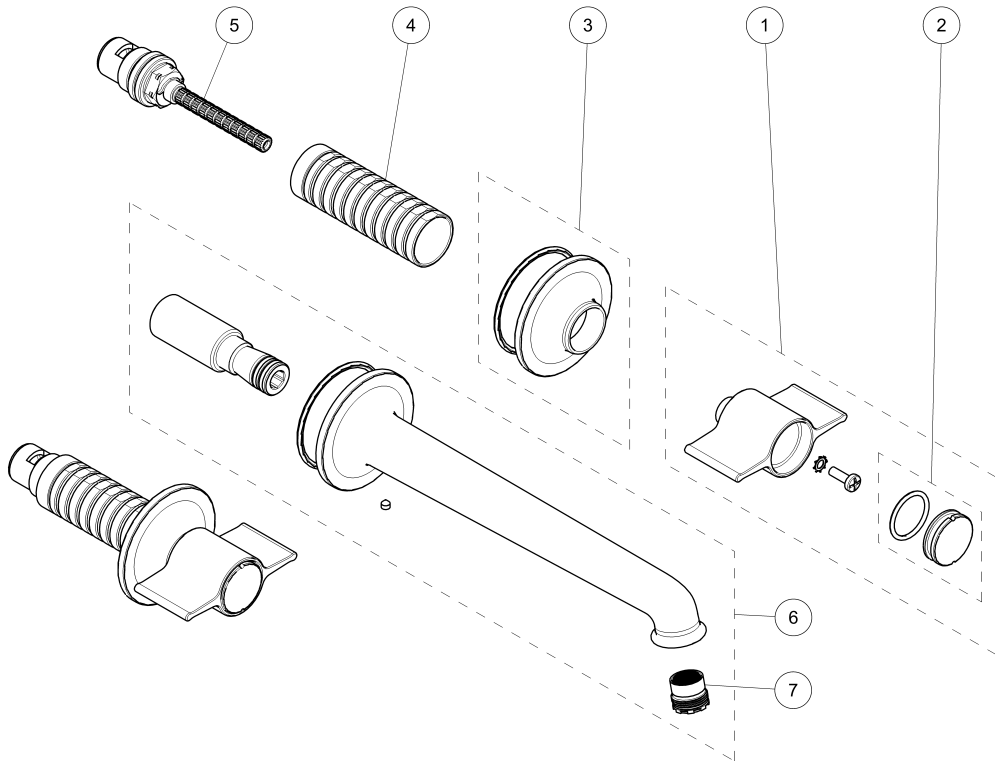

ART. J413B+R010A - Gruppo lavabo da parete / Wall-mount washbasin mixer / Mélangeur lavabo mural

**ART. J413B+R010A - Gruppo lavabo da parete / Wall-mount washbasin mixer / Mélangeur lavabo mural**

<b>N°</b>	<b>Codice / Code</b>	<b>Descrizione / Description / Désignaton</b>
1	76_Z709	<b>Maniglia Flora</b> Flora handle Manette Flora
2	90_Z708	<b>Coppia di placchette</b> Pair of handle caps Paire de plaques
3	90_Z716	<b>Rosone per maniglia</b> Backplate for handle Rosace pur manette
4	9000Q215	<b>Canotto di regolazione</b> Regulation sleeve Manchon de regulation
5	9000Q160	<b>Vitone ceramico 90° destro</b> 90° right ceramic cartridge Tête céramique droite 90°
6	76_Z718	<b>Bocca lavabo da parete - 20 cm</b> Wall-mount washbasin spout - 20 cm Bec lavabo mural - 20 cm
7	90009855	<b>Aeratore M16,5x1 con chiave di smontaggio</b> M16,5x1 aerator with disassembly key Aérateur M16,5x1 avec clé pour demontage