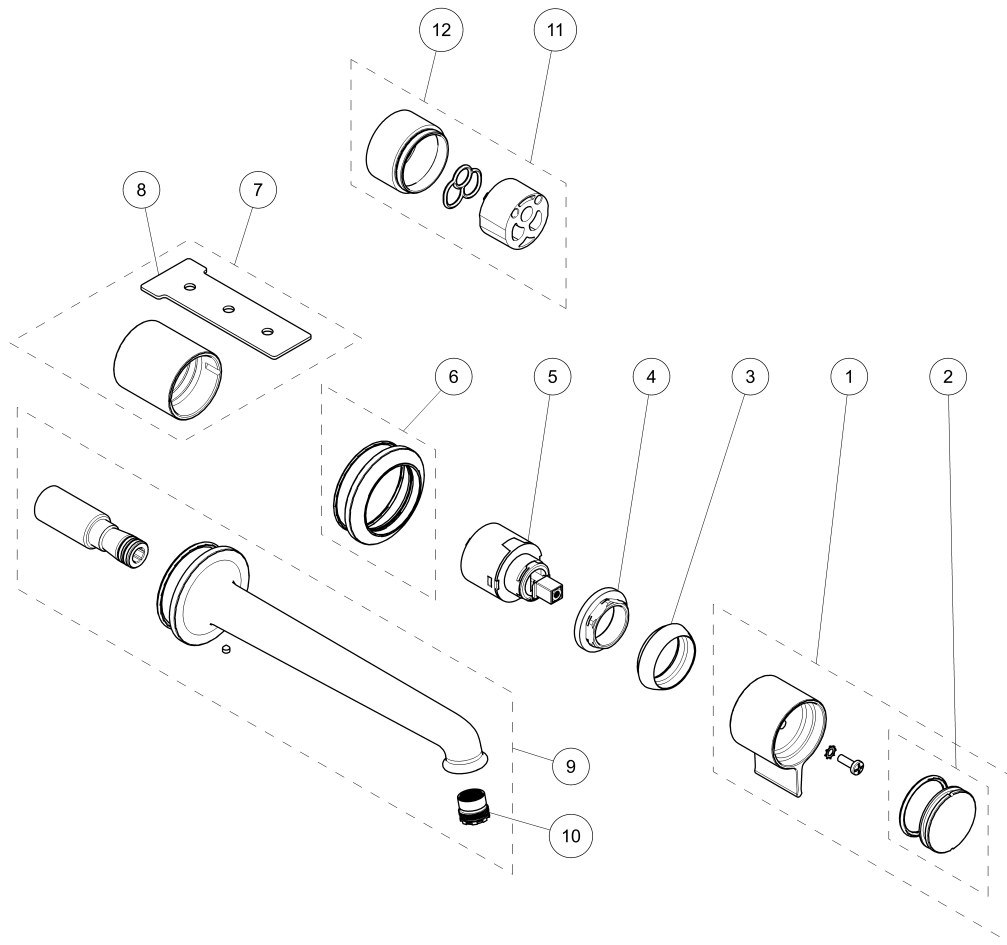

ART. J713B+M111A - Miscelatore lavabo da parete / Wall-mount washbasin mixer / Mitigeur lavabo mural

ART. J713B+M111A - Miscelatore lavabo da parete / Wall-mount washbasin mixer / Mitigeur lavabo mural

N°	Codice / Code	Descrizione / Description / Désignaton
1	76_Z726	Maniglia completa Complete handle Manette complète
2	90_Z727	Placchetta per maniglia Cover screw for handle Plaquette pour manette
3	90_Q435	Cappuccio coprighiera Nut-ring cap Capouchon sous manette
4	9000Q108	Ghiera bloccaggio per cartuccia Locking ring for cartridge Écrou de serrage pour cartouche
5	9000M170	Cartuccia Ø 35 mm Ø 35 mm cartridge Cartouche Ø 35 mm
6	90_Z725	Rosone completo Complete backplate Rosace complète
7	90_Q436	Canotto porta cartuccia Cartridge sleeve Manchon pour cartouche
8	9000Q352	Chiave bloccaggio cannotti Sleeve-locking key Clé d'arrêt manchons
9	76_Z618	Bocca lavabo da parete - 20 cm Wall-mount washbasin spout - 20 cm Bec lavabo mural - 20 cm
10	90009855	Aeratore M16,5x1 con chiave di smontaggio M16,5x1 aerator with disassembly key Aérateur M16,5x1 avec clé pour demontage
11	9100W109	Prolunga 2 cm 2 cm extension Rallonge 2 cm
12	9100W109/4	Prolunga 4 cm 4 cm extension Rallonge 4 cm