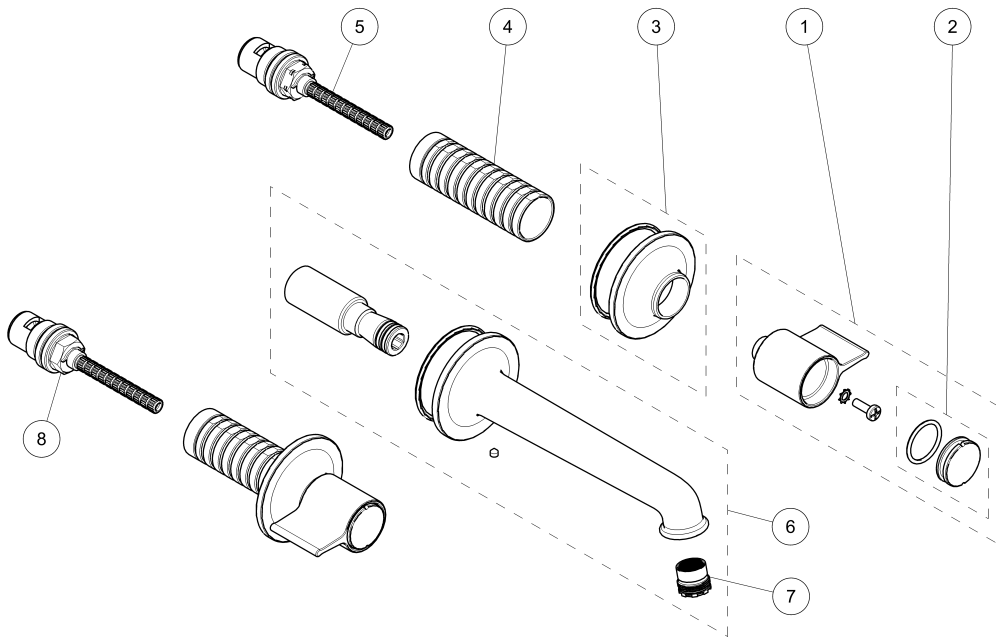

ART. J510B+R010A - Gruppo lavabo da parete / Wall-mount washbasin mixer / Mélangeur lavabo mural

ART. J510B+R010A - Gruppo lavabo da parete / Wall-mount washbasin mixer / Mélangeur lavabo mural

N°	Codice / Code	Descrizione / Description / Désignaton
1	76_Z707	Maniglia Flora Flora handle Manette Flora
2	90_Z708	Coppia di placchette Pair of handle caps Paire de plaques
3	90_Z716	Rosone per maniglia Backplate for handle Rosace pur manette
4	9000Q215	Canotto di regolazione Regulation sleeve Manchon de regulation
5	9000Q160	Vitone ceramico 90° destro 90° right ceramic cartridge Tête céramique droite 90°
6	76_Z717	Bocca lavabo da parete - 15 cm Wall-mount washbasin spout - 15 cm Bec lavabo mural - 15 cm
7	90009855	Aeratore M16,5x1 con chiave di smontaggio M16,5x1 aerator with disassembly key Aérateur M16,5x1 avec clé pour demontage
8	9000Q161	Vitone ceramico 90° sinistro 90° left ceramic cartridge Tête céramique gauche 90°