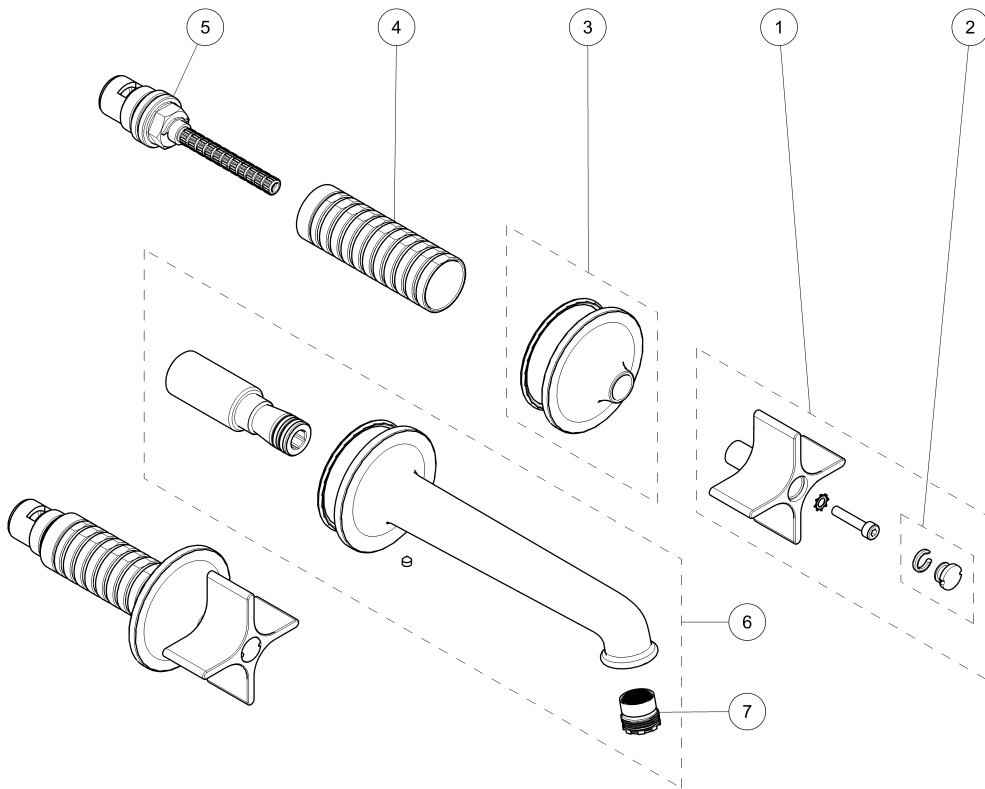

ART. J610B+R010A - Gruppo lavabo da parete / Wall-mount washbasin mixer / Mélangeur lavabo mural

ART. J610B+R010A - Gruppo lavabo da parete / Wall-mount washbasin mixer / Mélangeur lavabo mural

N°	Codice / Code	Descrizione / Description / Désignaton
1	76_Z713	Maniglia Flora Flora handle Manette Flora
2	90_Z714	Coppia di placchette Pair of handle caps Paire de plaques
3	90_Z719	Rosone per maniglia Backplate for handle Rosace pur manette
4	9000Q215	Canotto di regolazione Regulation sleeve Manchon de regulation
5	9000Q160	Vitone ceramico 90° destro 90° right ceramic cartridge Tête céramique droite 90°
6	76_Z717	Bocca lavabo da parete - 15 cm Wall-mount washbasin spout - 15 cm Bec lavabo mural - 15 cm
7	90009855	Aeratore M16,5x1 con chiave di smontaggio M16,5x1 aerator with disassembly key Aérateur M16,5x1 avec clé pour demontage