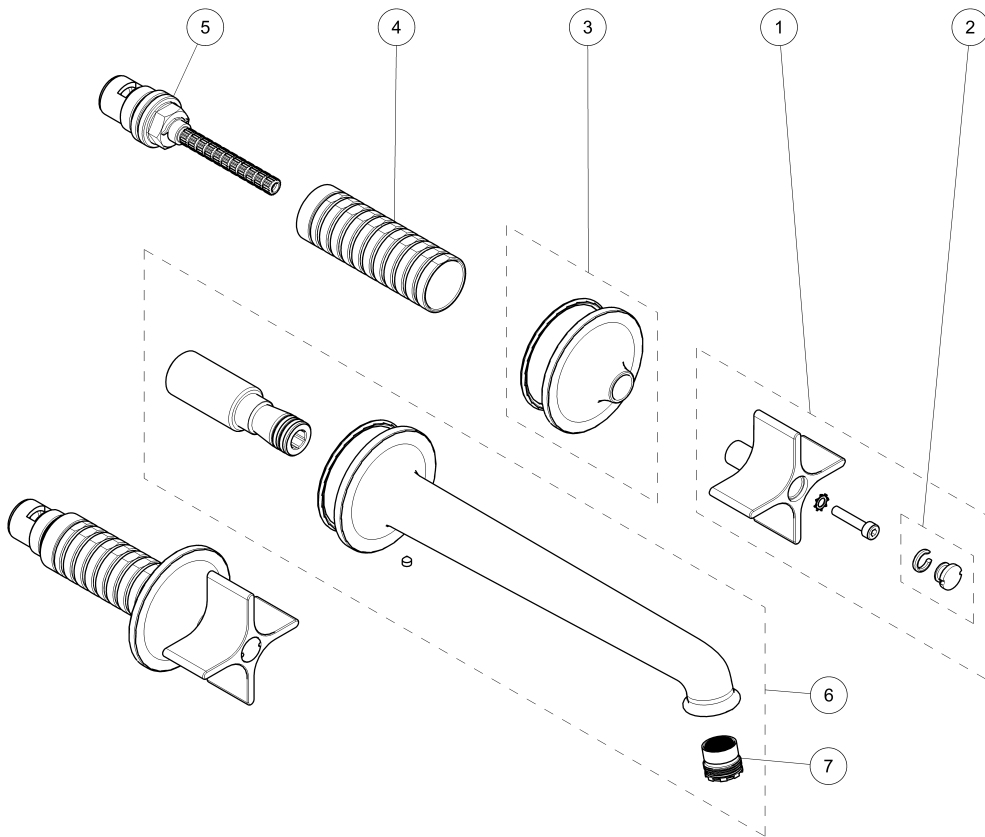

ART. J613B+R010A - Gruppo lavabo da parete / Wall-mount washbasin mixer / Mélangeur lavabo mural

ART. J613B+R010A - Gruppo lavabo da parete / Wall-mount washbasin mixer / Mélangeur lavabo mural

N°	Codice / Code	Descrizione / Description / Désignaton
1	76_Z713	Maniglia Flora Flora handle Manette Flora
2	90_Z714	Coppia di placchette Pair of handle caps Paire de plaques
3	90_Z719	Rosone per maniglia Backplate for handle Rosace pur manette
4	9000Q215	Canotto di regolazione Regulation sleeve Manchon de regulation
5	9000Q160	Vitone ceramico 90° destro 90° right ceramic cartridge Tête céramique droite 90°
6	76_Z718	Bocca lavabo da parete - 20 cm Wall-mount washbasin spout - 20 cm Bec lavabo mural - 20 cm
7	90009855	Aeratore M16,5x1 con chiave di smontaggio M16,5x1 aerator with disassembly key Aérateur M16,5x1 avec clé pour demontage