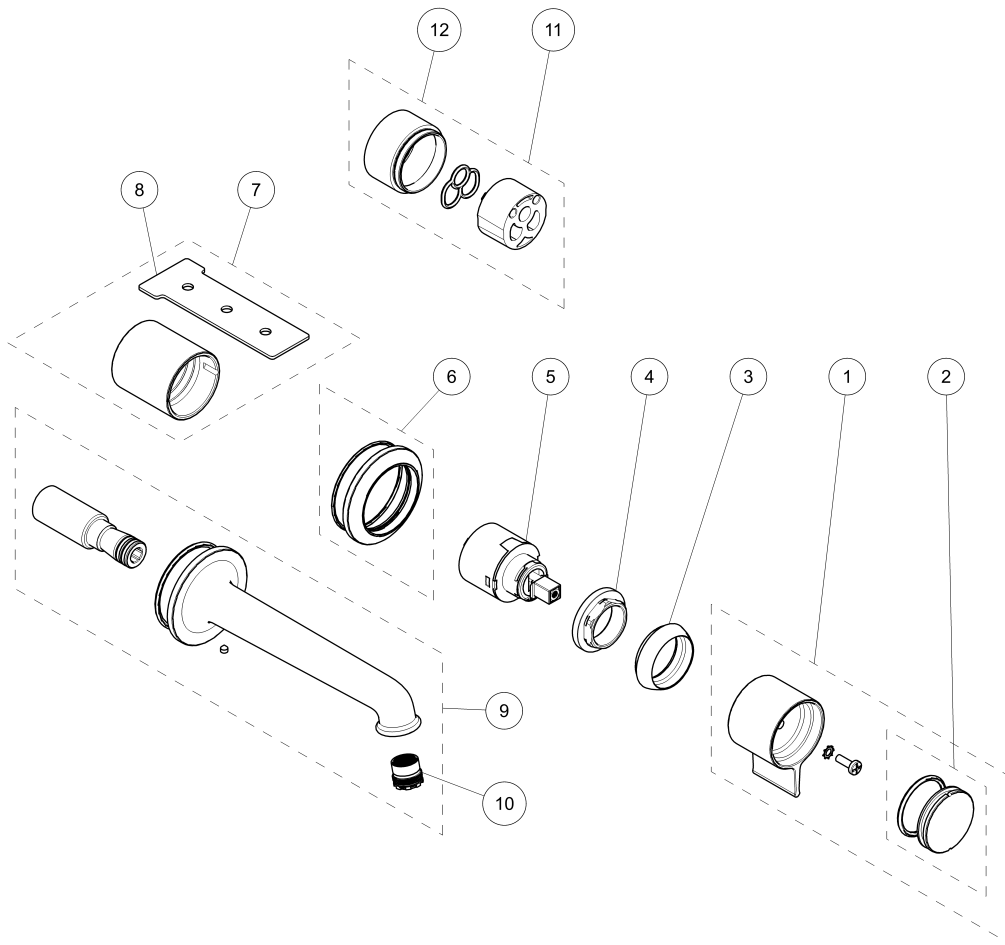

ART. J710B+M111A - Miscelatore lavabo da parete / Wall-mount washbasin mixer / Mitigeur lavabo mural

ART. J710B+M111A - Miscelatore lavabo da parete / Wall-mount washbasin mixer / Mitigeur lavabo mural

N°	Codice / Code	Descrizione / Description / Désignaton
1	76_Z726	Maniglia completa Complete handle Manette complète
2	90_Z727	Placchetta per maniglia Cover screw for handle Plaque pour manette
3	90_Q435	Cappuccio coprighiera Nut-ring cap Capouchon sous manette
4	9000Q108	Ghiera bloccaggio per cartuccia Locking ring for cartridge Écrou de serrage pour cartouche
5	9000M170	Cartuccia Ø 35 mm Ø 35 mm cartridge Cartouche Ø 35 mm
6	90_Z725	Rosone completo Complete backplate Rosace complète
7	90_Q436	Canotto porta cartuccia Cartridge sleeve Manchon pour cartouche
8	9000Q352	Chiave bloccaggio cannotti Sleeve-locking key Clé d'arrêt manchons
9	76_Z645	Bocca lavabo da parete - 15 cm Wall-mount washbasin spout - 15 cm Bec lavabo mural - 15 cm
10	90009855	Aeratore M16,5x1 con chiave di smontaggio M16,5x1 aerator with disassembly key Aérateur M16,5x1 avec clé pour demontage
11	9100W109	Prolunga 2 cm 2 cm extension Rallonge 2 cm
12	9100W109/4	Prolunga 4 cm 4 cm extension Rallonge 4 cm