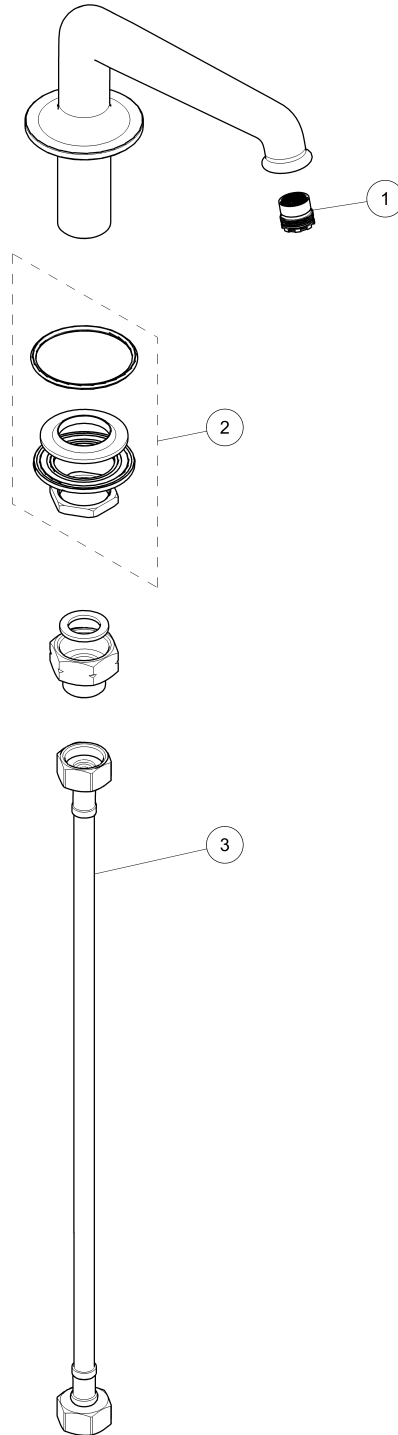

ART. Z616 - Bocca lavabo / Washbasin spout / Bec lavabo

ART. Z616 - Bocca lavabo / Washbasin spout / Bec lavabo

N°	Codice / Code	Descrizione / Description / Désignaton
1	90009855	Aeratore M16,5x1 con chiave di smontaggio M16,5x1 aerator with disassembly key Aérateur M16,5x1 avec clé pour demontage
2	9000Q043	Kit di fissaggio Fixing kit Kit de fixation
3	9000Z728	Flessibile di collegamento F 1/2" F 1/2" 40 cm Connecting flexible hose F 1/2" x F 1/2" 40 cm Flexible de connection F 1/2" x F 1/2" 40 cm