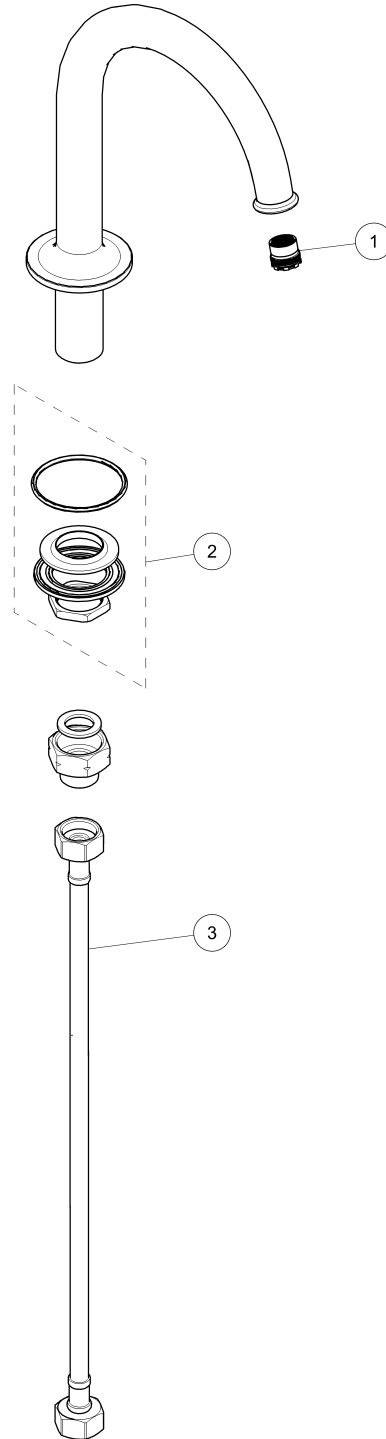

ART. Z617 - Bocca lavabo / Washbasin spout / Bec lavabo

ART. Z617 - Bocca lavabo / Washbasin spout / Bec lavabo

N°	Codice / Code	Descrizione / Description / Dèsignaton
1	90009855	Aeratore M16,5x1 con chiave di smontaggio M16,5x1 aerator with disassembly key Aérateur M16,5x1 avec clé pour demontage
2	9000Q043	Kit di fissaggio Fixing kit Kit de fixation
3	9000Z728	Flessibile di collegamento F 1/2" F 1/2" 40 cm Connecting flexible hose F 1/2" x F 1/2" 40 cm Flexible de connection F 1/2" x F 1/2" 40 cm