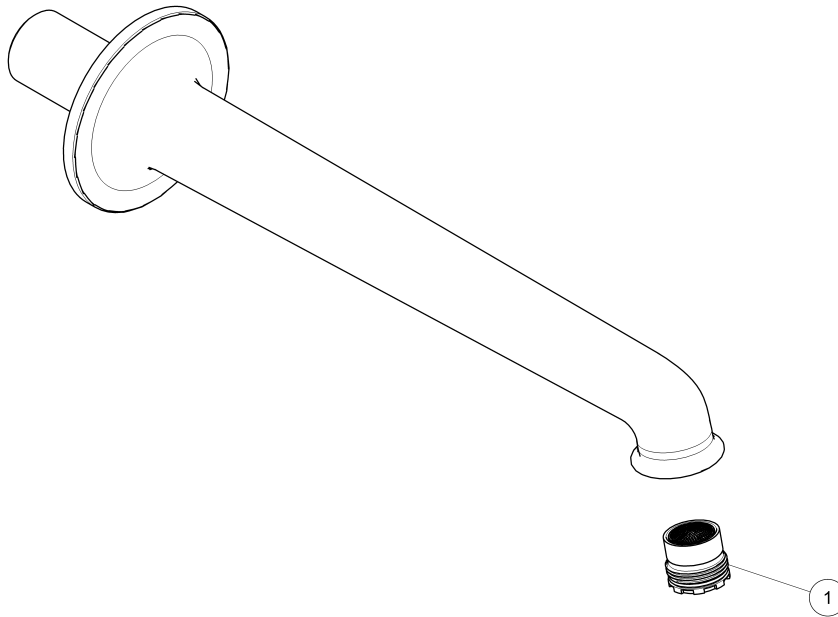

ART. Z618 - Bocca lavabo da parete / Wall-mount washbasin spout / Bec lavabo mural

ART. Z618 - Bocca lavabo da parete / Wall-mount washbasin spout / Bec lavabo mural

N°	Codice / Code	Descrizione / Description / Dèsignaton
1	90009855	Aeratore M16,5x1 con chiave di smontaggio M16,5x1 aerator with disassembly key Aérateur M16,5x1 avec clé pour demontage