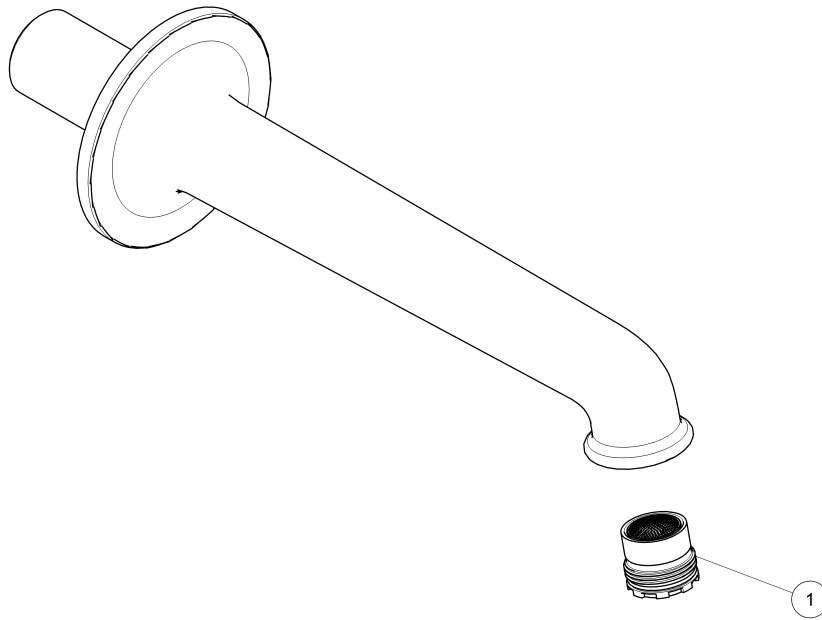

ART. Z645 - Bocca lavabo da parete / Wall-mount washbasin spout / Bec lavabo mural

**ART. Z645 - Bocca lavabo da parete / Wall-mount washbasin spout / Bec lavabo mural**

N°	Codice / Code	Descrizione / Description / Dèsignaton
1	90009855	<b>Aeratore M16,5x1 con chiave di smontaggio</b> M16,5x1 aerator with disassembly key Aérateur M16,5x1 avec clé pour demontage