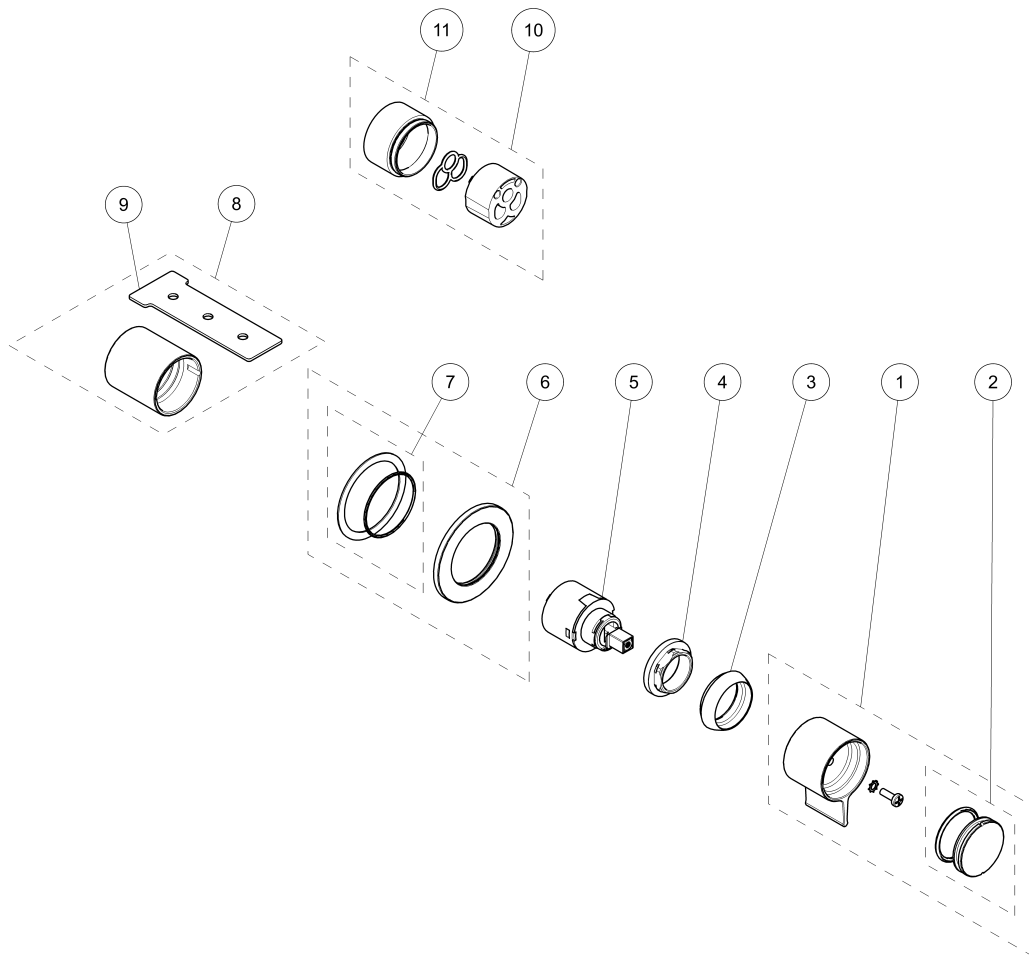

ART. J763B+M063A - Miscelatore doccia incasso / Built-in shower mixer / Mitigeur douche à encastrer

ART. J763B+M063A - Miscelatore doccia incasso / Built-in shower mixer / Mitigeur douche à encastrer

N°	Codice / Code	Descrizione / Description / Désignaton
1	76_Z726	Maniglia completa Complete handle Manette complète
2	90_Z727	Placchetta per maniglia Cover screw for handle Plaque pour manette
3	90_Q435	Cappuccio coprighiera Nut-ring cap Capouchon sous manette
4	9000Q108	Ghiera bloccaggio per cartuccia Locking ring for cartridge Écrou de serrage pour cartouche
5	9000M170	Cartuccia Ø 35 mm Ø 35 mm cartridge Cartouche Ø 35 mm
6	90_Q843	Rosone completo Complete backplate Rosace complete
7	9000Z085	Kit guarnizione e o-ring Gasket and o-ring kit Kit joints et o-ring
8	90_Q436	Canotto porta cartuccia Cartridge sleeve Manchon pour cartouche
9	9000Q352	Chiave bloccaggio cannotti Sleeve-locking key Clé d'arrêt manchons
10	9100W109	Prolunga 2 cm 2 cm extension Rallonge 2 cm
11	9100W109/4	Prolunga 4 cm 4 cm extension Rallonge 4 cm