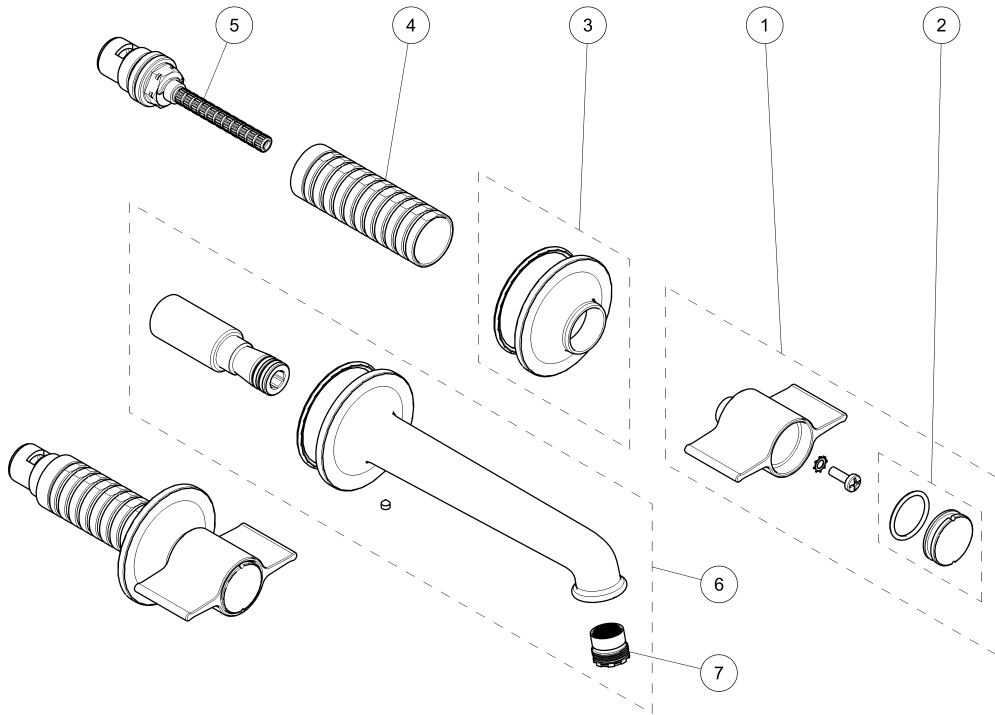

ART. J410B+R010A - Gruppo lavabo da parete / Wall-mount washbasin mixer / Mélangeur lavabo mural

ART. J410B+R010A - Gruppo lavabo da parete / Wall-mount washbasin mixer / Mélangeur lavabo mural

N°	Codice / Code	Descrizione / Description / Désignaton
1	76_Z709	Maniglia Flora Flora handle Manette Flora
2	90_Z708	Coppia di placchette Pair of handle caps Paire de plaques
3	90_Z716	Rosone per maniglia Backplate for handle Rosace pur manette
4	9000Q215	Canotto di regolazione Regulation sleeve Manchon de regulation
5	9000Q160	Vitone ceramico 90° destro 90° right ceramic cartridge Tête céramique droite 90°
6	76_Z717	Bocca lavabo da parete - 15 cm Wall-mount washbasin spout - 15 cm Bec lavabo mural - 15 cm
7	90009855	Aeratore M16,5x1 con chiave di smontaggio M16,5x1 aerator with disassembly key Aérateur M16,5x1 avec clé pour demontage