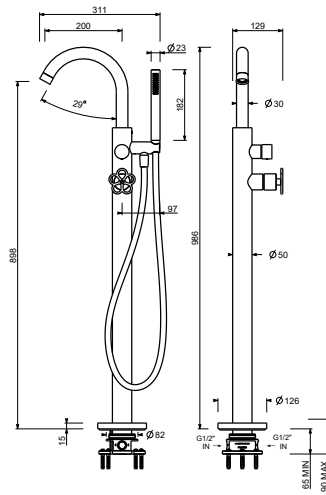

ART. T580B+R080A

落地式浴缸混合龙头

- 龙头出水口长度20cm
- 开关手柄
- 带有流量和温度控制的开关手柄
- FIT系列手持花洒
- 手持花洒托架
- 150cm PVC软管
- 1/2" 寸入水管
- 浴缸边落地柱

日期

项目/备注

外部组件

- | | |
|---|---------------|
| <input type="checkbox"/> Matt Gun Metal PVD | 20 P5 T580B |
| <input type="checkbox"/> 不锈钢拉丝-红色 | 20 93 T580BO9 |
| <input type="checkbox"/> 不锈钢拉丝 | 20 93 T580B |

墙内预埋组件

- | | |
|--------------------------|-------------|
| <input type="checkbox"/> | 44 00 R080A |
|--------------------------|-------------|

总价

- | | |
|---|---------------|
| <input type="checkbox"/> Matt Gun Metal PVD | 20 P5 T580B |
| <input type="checkbox"/> 不锈钢拉丝-红色 | 20 93 T580BO9 |
| <input type="checkbox"/> 不锈钢拉丝 | 20 93 T580B |

ART. T580B+R080A
落地式浴缸混合龙头

• Integrated aerator

压力 (巴)	水流速度 (升/分钟)
0.5	8.66
1	12.6
2	18.12
3	22.34
4	25.93

• 手持花洒

压力 (巴)	水流速度 (升/分钟)
0.5	4.16
1	5.85
2	8.15
3	9.25
4	8.52